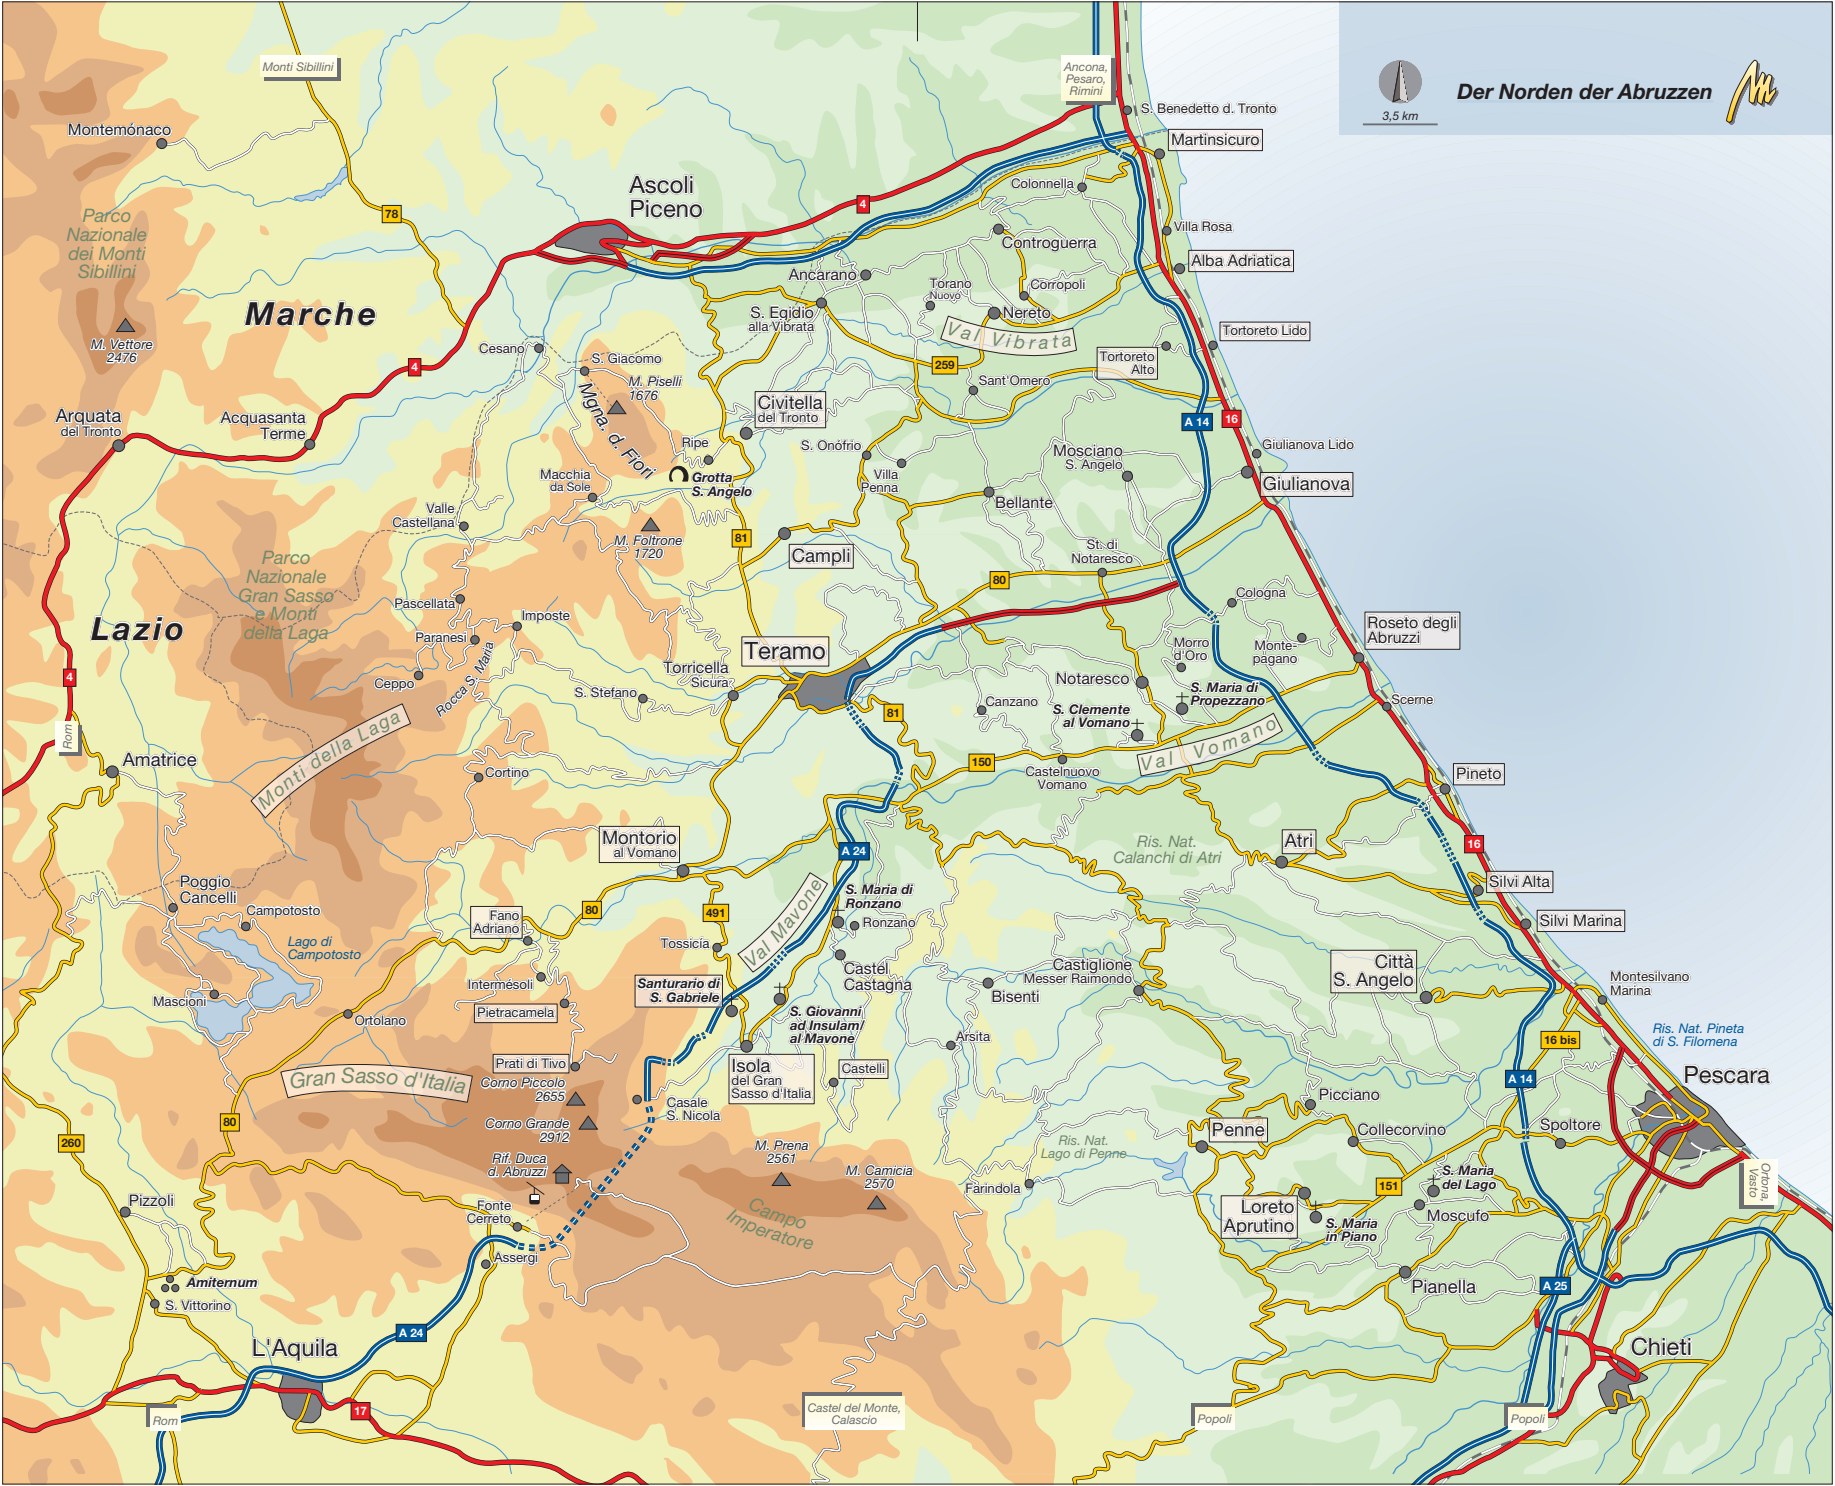

Montemónaco

Monti Sibillini

Parco Nazionale dei Monti Sibillini

Marche

Ascoli Piceno

Ancona, Pesaro, Rimini

S. Benedetto d. Tronto
Martinsicuro

Colonnella

Controguerra

Villa Rosa

Alba Adriatica

Torano

Còrropoli

Nereto

Tortoreto Lido

S. Egidio alla Vibrata

Tortoreto Alto

Giulianova Lido

Arquata del Tronto

Acquasanta Terme

Lazio

Parco Nazionale Gran Sasso e Monti della Laga

Val Vibrata

Civitella del Tronto

Campoli

Bellante

Mosciano S. Angelo

St. di Notaresco

Giulianova

Cologna

Morro d'Oro

Montepagano

Roseto degli Abruzzi

Scerne

Amatrice

Monti della Laga

Val Vomano

Teramo

Canzano

Notaresco

S. Clemente al Vomano

S. Maria di Propezzano

Pineto

Scerne

Poggio Cancelli

Campotosto

Mascioni

Lago di Campotosto

Montorio al Vomano

Fano Adriano

Tossicia

Santuario di S. Gabriele

Castel Castagna

S. Giovanni ad Insulam al Mavone

Castelli

Casale S. Nicola

Isola del Gran Sasso d'Italia

M. Prena 2561

M. Camicia 2570

Castel del Monte, Calascio

Campo Imperatore

Castelnuovo Vomano

Castiglione Messer Raimondo

Bisenti

Arsita

Farindola

Atri

Ris. Nat. Calanchi di Atri

Silvi Alta

Silvi Marina

Città S. Angelo

Montesivano Marina

Picciano

Collecorvino

Spoltore

S. Maria del Lago

Moscufo

Pianella

S. Maria in Piano

Popoli

Pizzoli

Amitemum

S. Vittorino

Gran Sasso d'Italia

Prati di Tivo

Corno Piccolo 2655

Corno Grande 2912

Rif. Duca d. Abruzzi

Fonte Cerreto

Assergi

L'Aquila

A 24

Rom

Val Mavone

S. Maria di Ronzano

Ronzano

Castel Castagna

S. Giovanni ad Insulam al Mavone

Castelli

Casale S. Nicola

Isola del Gran Sasso d'Italia

M. Prena 2561

M. Camicia 2570

Castel del Monte, Calascio

Campo Imperatore

Castelnuovo Vomano

Castiglione Messer Raimondo

Bisenti

Arsita

Farindola

Atri

Ris. Nat. Calanchi di Atri

Silvi Alta

Silvi Marina

Città S. Angelo

Montesivano Marina

Picciano

Collecorvino

Spoltore

S. Maria del Lago

Moscufo

Pianella

S. Maria in Piano

Popoli

Pescara

Ris. Nat. Pineta di S. Filomena

Ortona, Vasto

Chieti

Popoli

A 14

A 25

Popoli