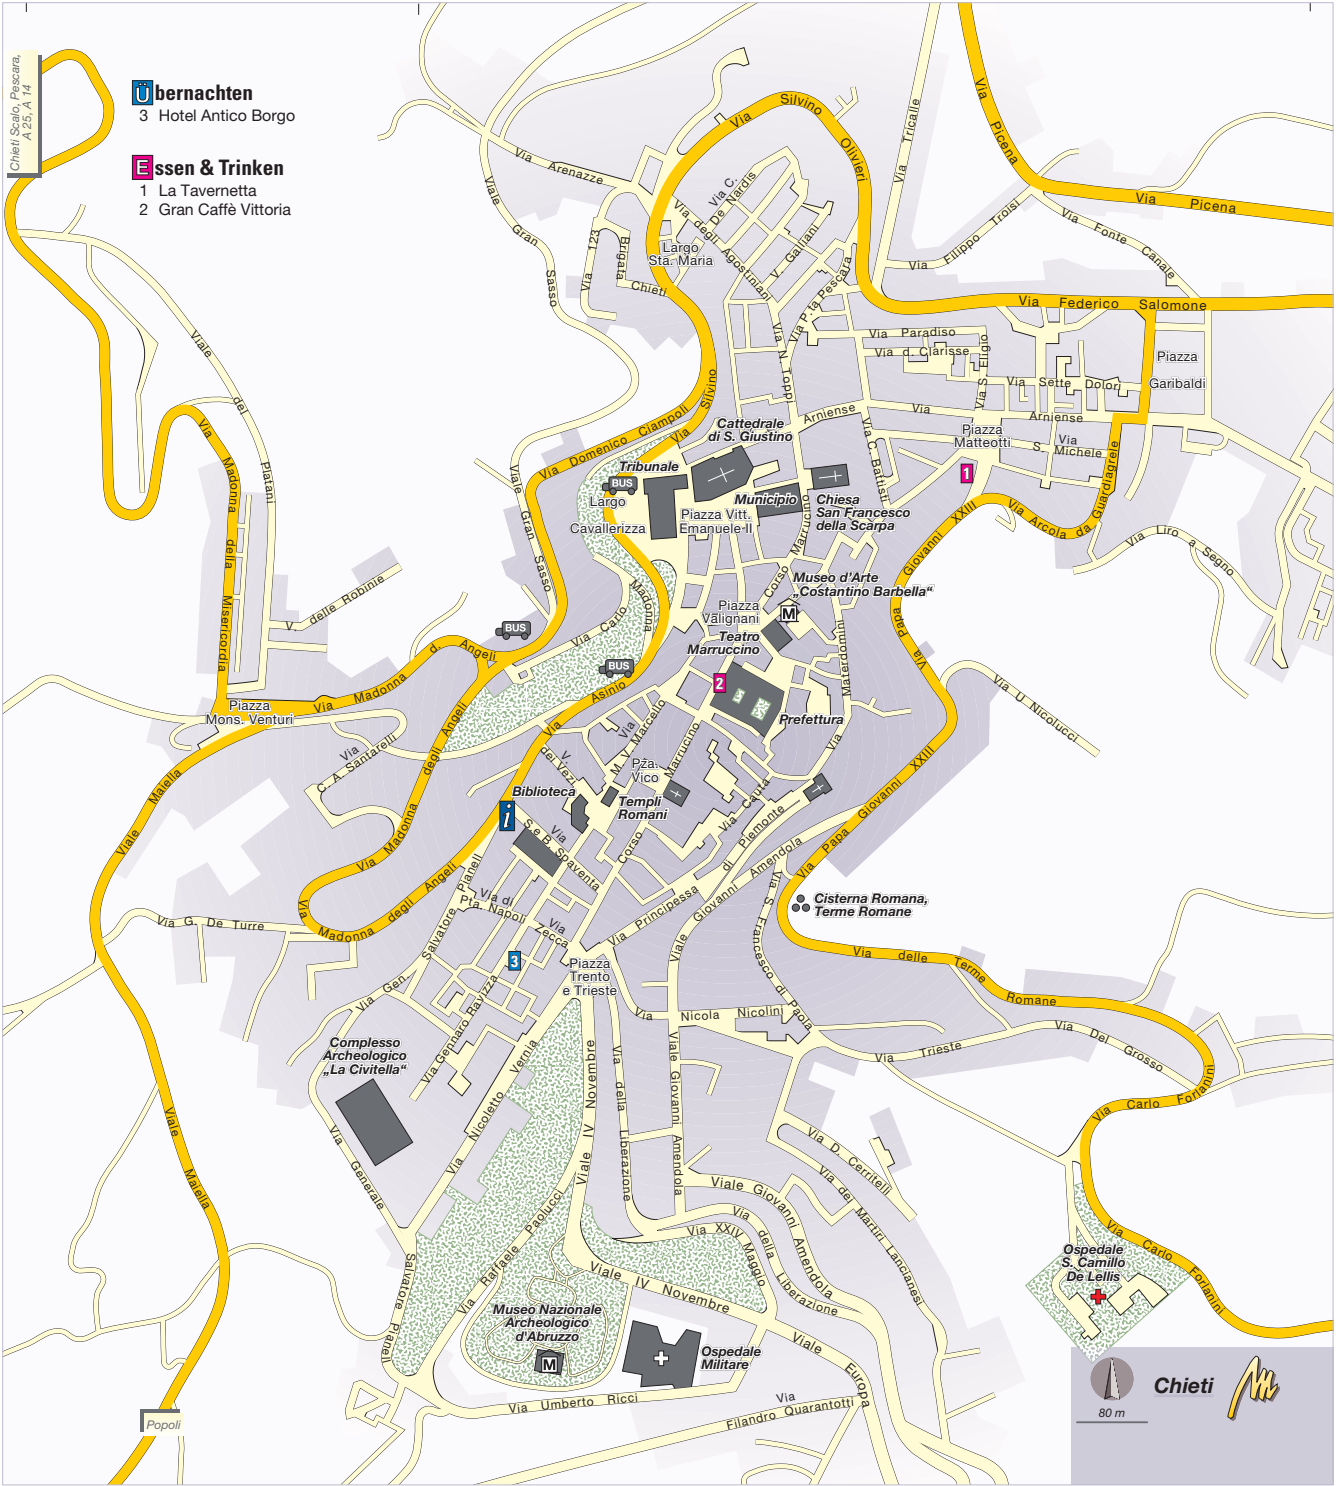

### **U**bernachten

- 1 Hotel Santacroce Ovidius
- 4 Hotel Rojan
- 5 Albergo Stella
- 9 La Locanda di Gino

### **E**inkaufen

- 8 Soldo di Cacio

Museo Confetti Pelino

Pacentro, Pescocostanzo

**Sulmona**

80 m

Chieti, Pescara  
und der Süden

**Ubernachten**  
3 Hotel Antico Borgo

### Übernachten

- 1 Hotel Victoria
- 2 Hotel Alba