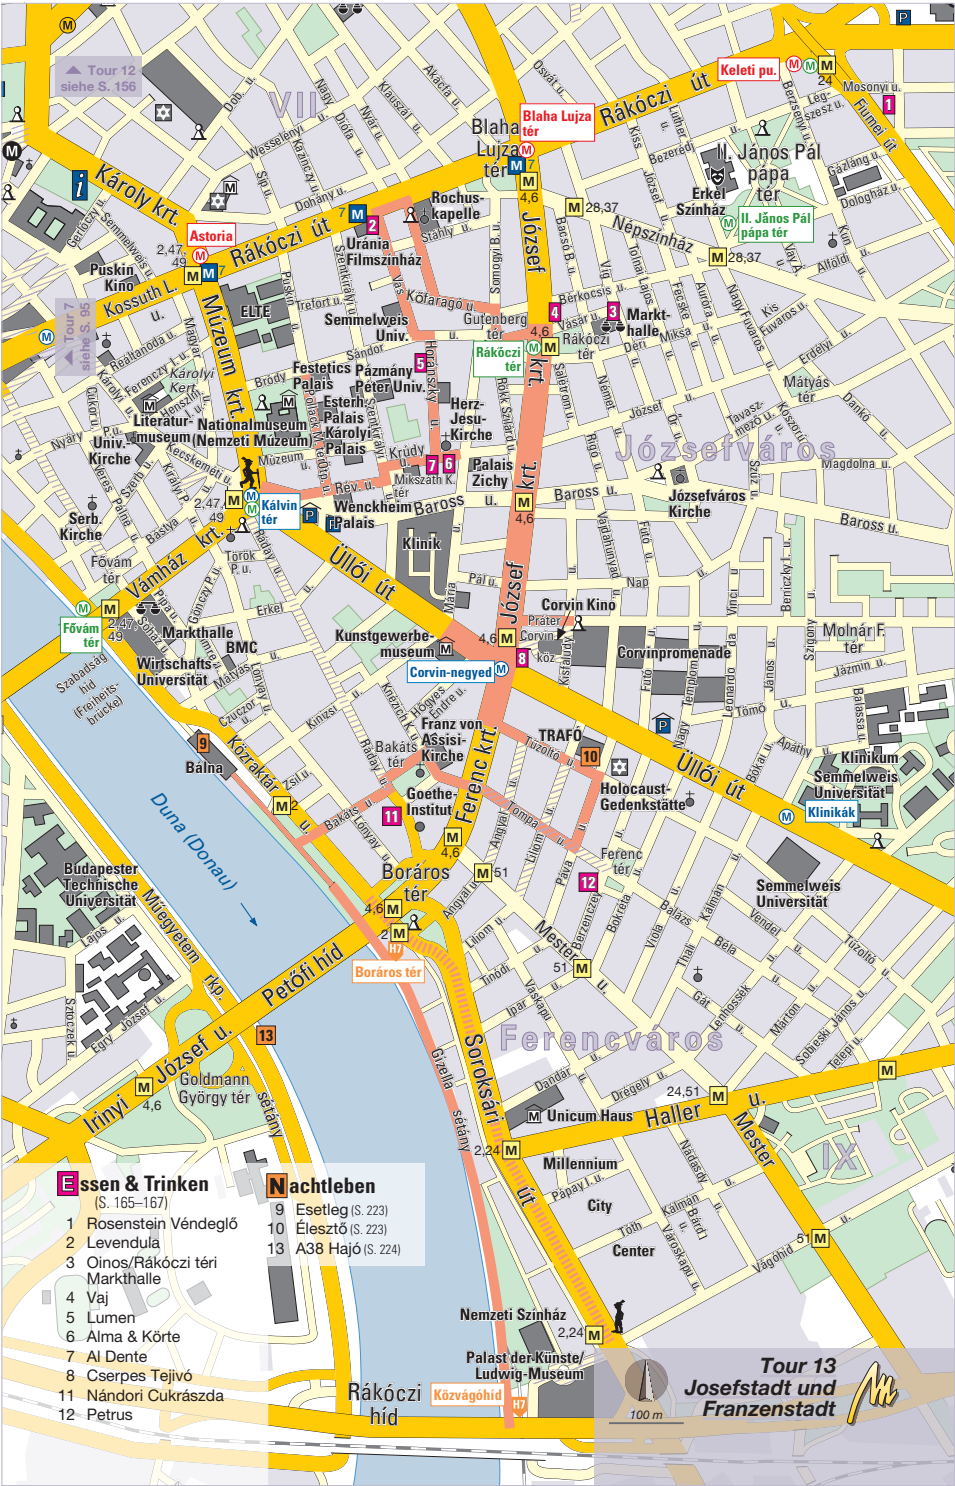

## Essen & Trinken (S. 144/145)

- 1 Ligeti Lángos
- 2 Gundel
- 3 Robinson
- 4 Pántlika

100 m

**Tour 11**  
**Heldenplatz und**  
**Stadtwaldchen**

Tour 10  
siehe S. 135

### Essen & Trinken (S. 155–157)

- 4 Kőleves
- 6 Macesz Bistro
- 7 Horizont Café
- 8 Spiler
- 9 New York Kávéház
- 14 Gettó Gulyás
- 16 Spinoza
- 17 Street Food Karaván
- 20 Kosher Deli
- 21 Bors GasztroBar
- 24 Fausto's

## Tour 12 Elisabethstadt und Jüdisches Viertel