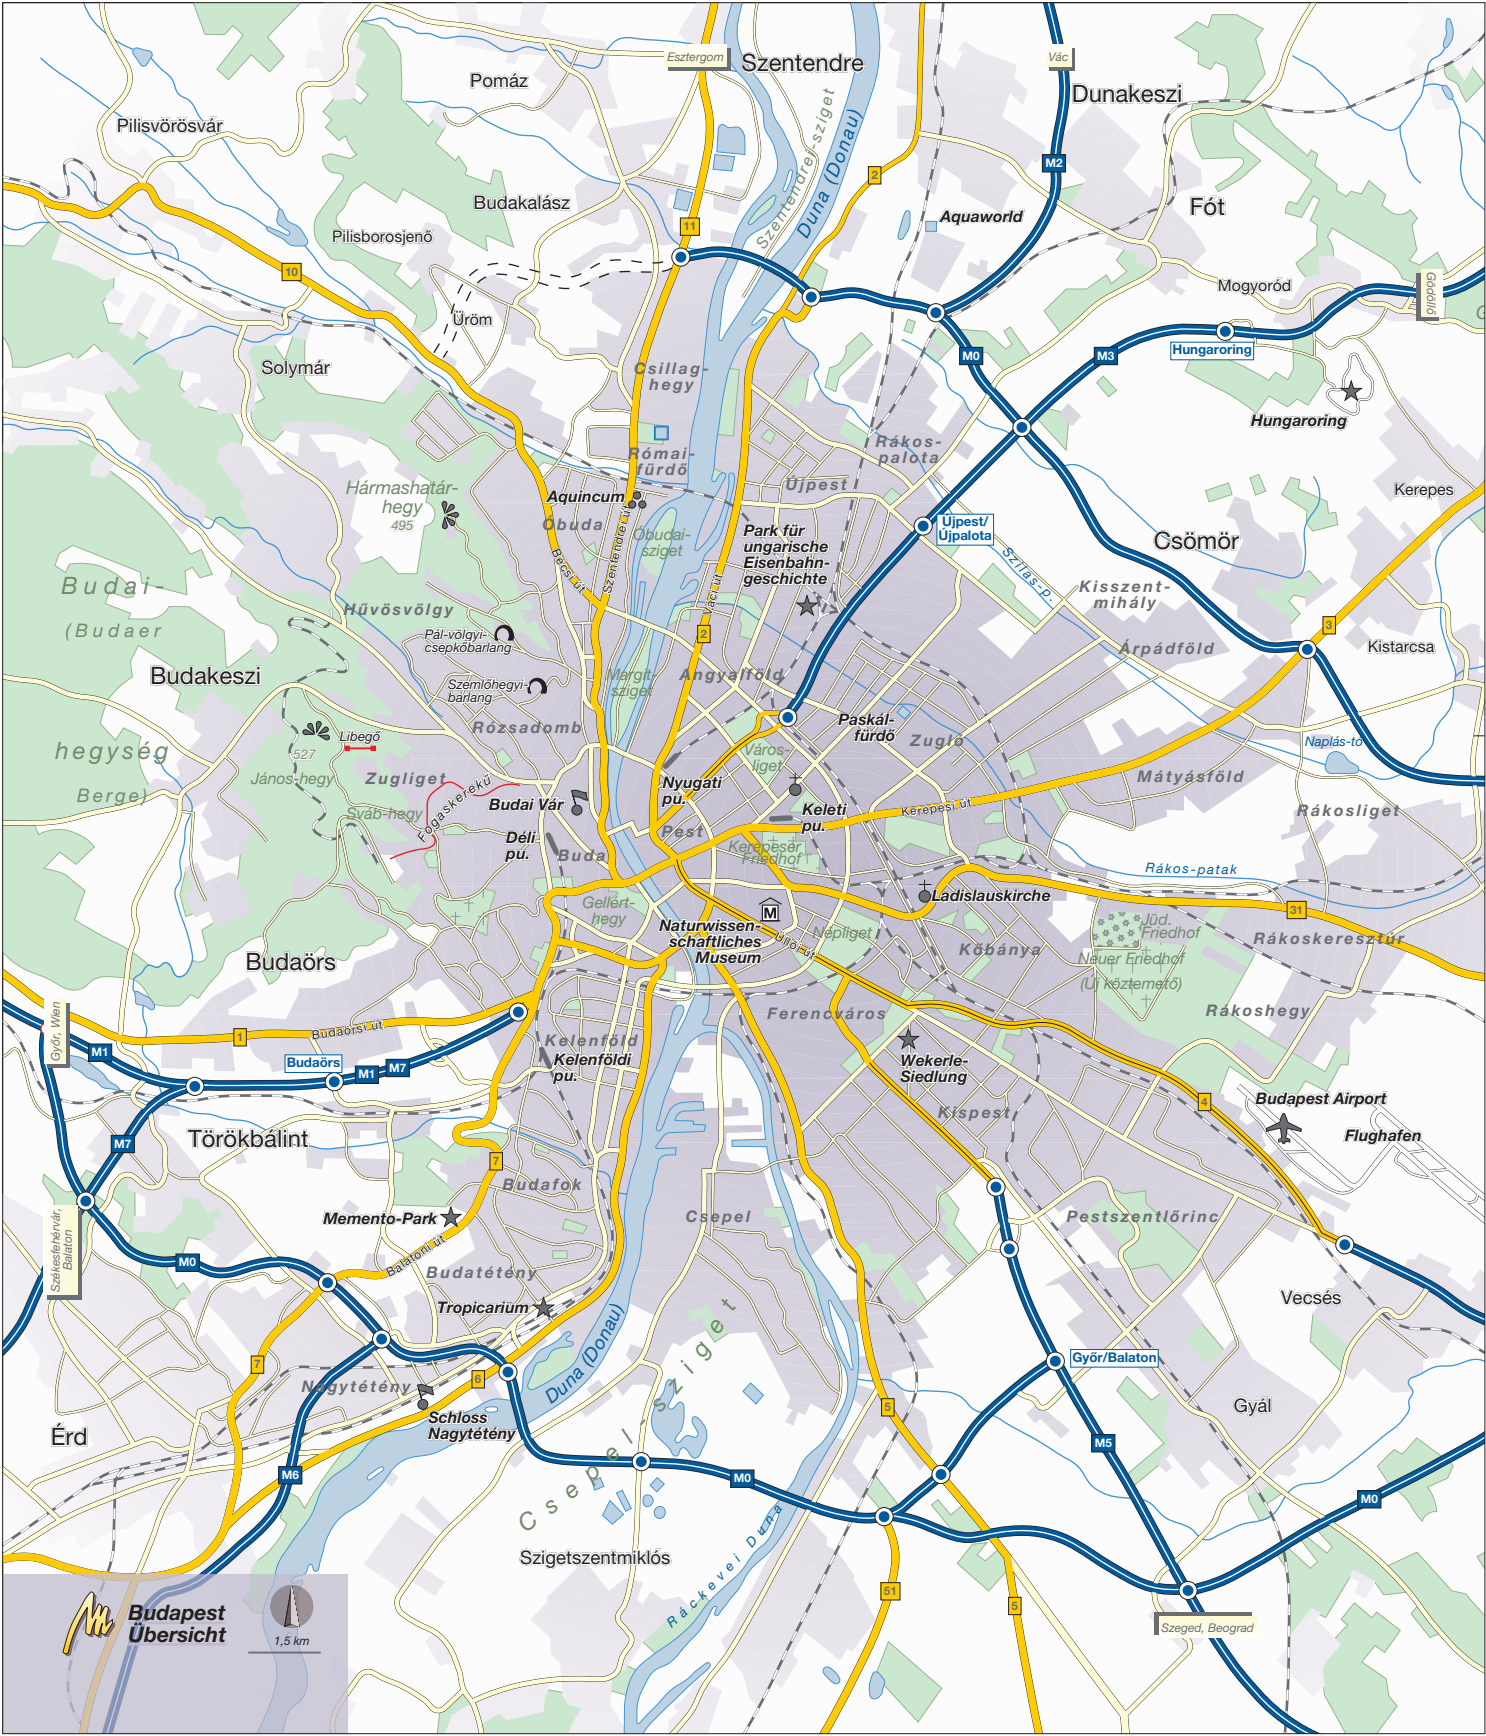

Busbahnhof Népliget

Im Osten von Pest

**Übernachten**

- 1 Ensana Grand Hotel Margitsziget
- 2 Marnais Hotel Andrassy
- 3 Grand Jules Boat Hotel
- 4 Beatrix Hotel
- 5 Budapest Bed and Breakfast
- 6 Parliament
- 7 Castle Garden
- 8 Baltazar Budapest
- 9 Akadémia Panzió
- 10 Opera Garden
- 11 Park Plaza
- 12 Corinthia Budapest
- 13 Hilton Budapest
- 14 Monastery Boutique Hotel
- 15 Hotel Moments
- 16 Boutique Hotel Victoria
- 17 Casati Budapest Hotel
- 18 Aréna Camping
- 19 Four Seasons Gresham Palace
- 20 Anantara New York Palace
- 21 Bagatelle Gardenhouse
- 22 Nemzeti
- 23 Geröczy Boutique Hotel
- 24 Budapest Rooms B & B
- 25 Orion Várkert
- 26 Brody House
- 27 House Beletage
- 28 Maverick Hostel
- 29 Hotel Rum
- 30 The Three Corners Hotel Art Superior
- 31 Palazzo Zichy
- 32 Oasis Guest House
- 33 Inn Side Kalvin House
- 34 Ábel Panzió