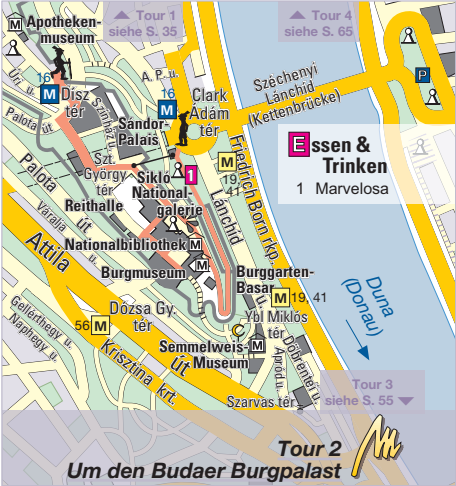

	Hauptverkehrsstraße		Straßenbahnhaltestelle		Berg mit Höhenangabe
	Straße		Bushaltestelle		Höhle
	Fußgängerzone		Metrohaltestelle Linie 1		Aussichtspunkt
	Bahnlinie		Metrohaltestelle Linie 2		Sehenswürdigkeit
	Linien-schiff		Metrohaltestelle Linie 3		Türkische Sehenswürdigkeit
	Rundgang mit Start und Ende		Metrohaltestelle Linie 4		Jüdische Sehenswürdigkeit
	Alternative		Vorortbahnhaltestelle		Denkmal
	Grünfläche		Überlandbus		Theater
	Bebaute Fläche		Schiffsanlegestelle		Museum
	Gewässerfläche		Parkplatz/Parkhaus		Klosterruine
	Friedhof		Information		Kirche
	Jüd. Friedhof		Botschaft		Burg
			Zoo		Markt

### Einkaufen (S. 37)

- 2 Várlok Galéria
- 5 Koller Galéria
- 9 Herend Porzellan
- 10 Prima
- 12 Magma

--- Bus 16,16A

**Tour 1**  
Budaer Burgviertel

100 m

Tour 3  
siehe S. 55

Tour 2  
siehe S. 45

Tour 14  
siehe S. 174/175

Tour 4  
siehe S. 65

Tour 1  
siehe S. 35

Tour 4  
siehe S. 65

Tour 3  
siehe S. 55

**E**ssen &  
Trinken  
1 Marvelosa

**Tour 2**  
**Um den Budaer Burgalast**

Tour 2  
siehe S. 45

Tour 8  
siehe S. 105