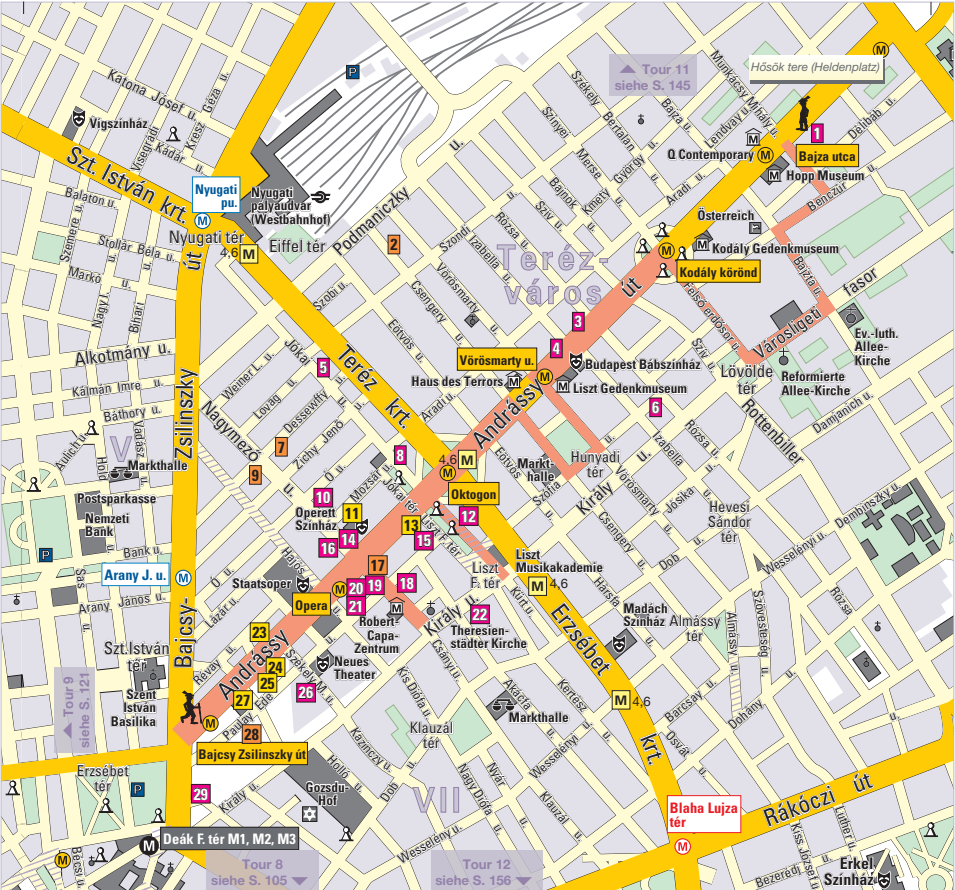

Szt. M.

Szt. M.

Szt. M.

Szt. M.

Szt. M.

Szt. M.

Újlipótváros

Lipótváros

Belváros

Tour 9  
Leopoldstadt  
und Parlament

100 m