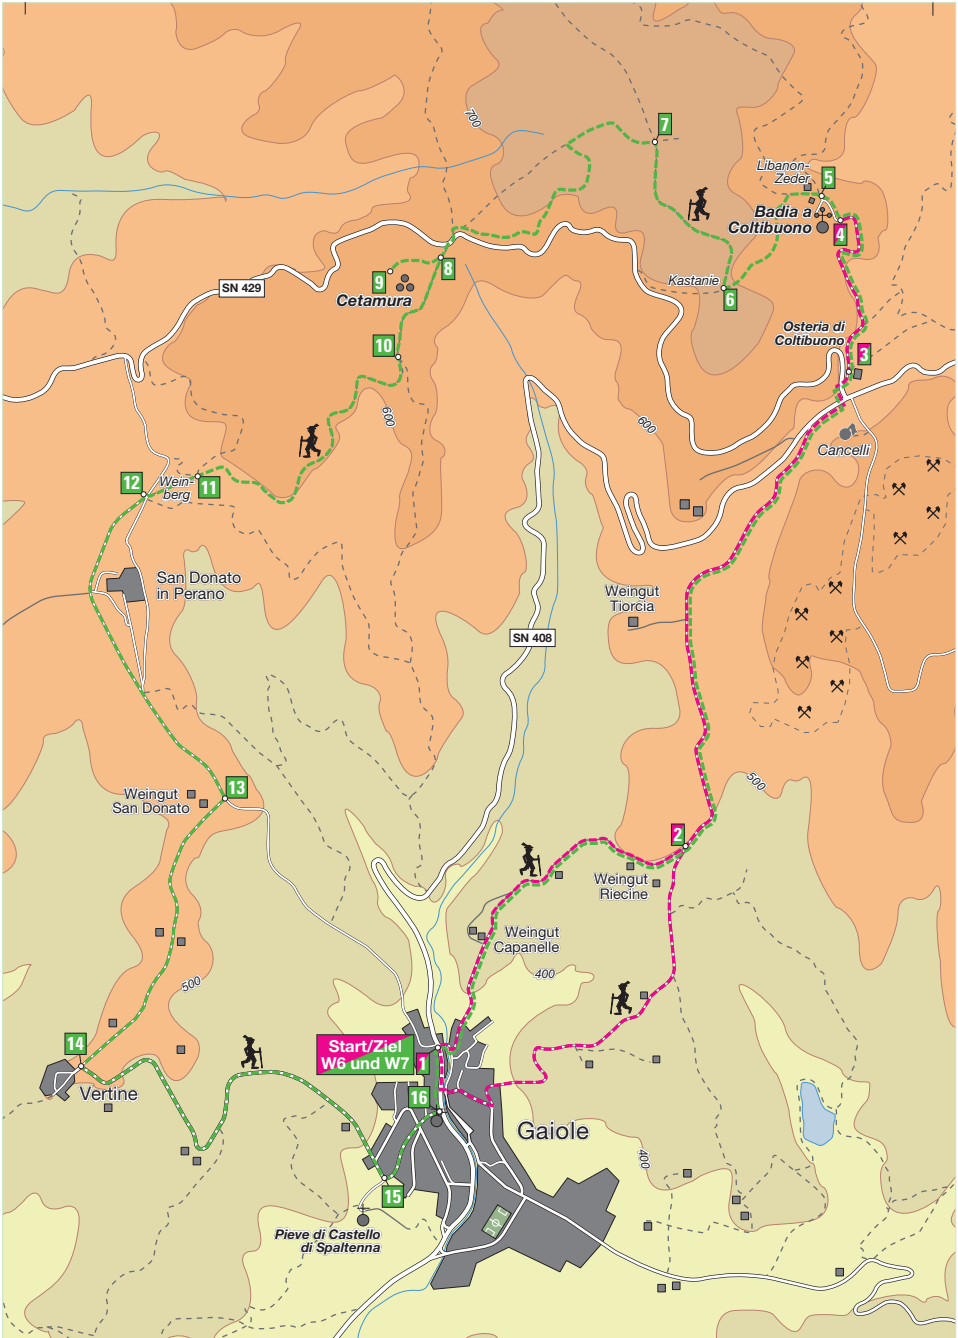

5

4

Richtungssteine

Radda

Radda

Wanderung 5: Von Volpaia nach Castelvecchi

Start/Ziel  
W6 und W7

**Wanderung 6: Von Gaiole zur Benediktinerabtei Badia a Coltibuono**  
**Wanderung 7: Von Gaiole über Badia a Coltibuono zur etruskischen Siedlung von Cetamura und zum Weiler Vertine**

Start/Ziel  
W6 und W7

**Wanderung 6: Von Gaiole zur Benediktinerabtei Badia a Coltibuono**  
**Wanderung 7: Von Gaiole über Badia a Coltibuono zur etruskischen Siedlung von Cetamura und zum Weiler Vertine**