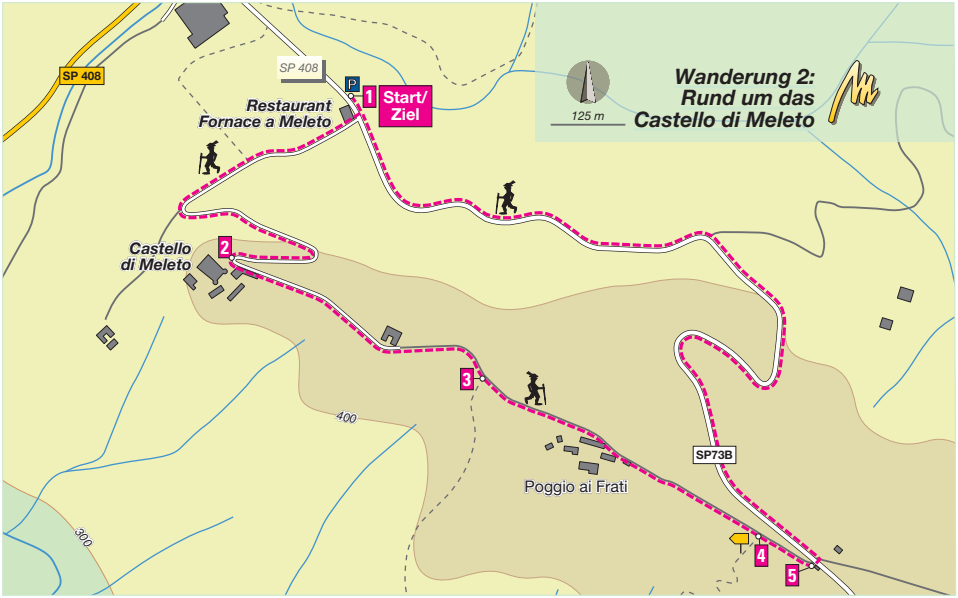

**Wanderung 2:
Rund um das
Castello di Meleto**

125 m

SP 408

SP 408

Restaurant
Fornace a Meleto

1 Start/
Ziel

Castello
di Meleto

2

3

Poggio ai Frati

SP73B

4

5

400

300