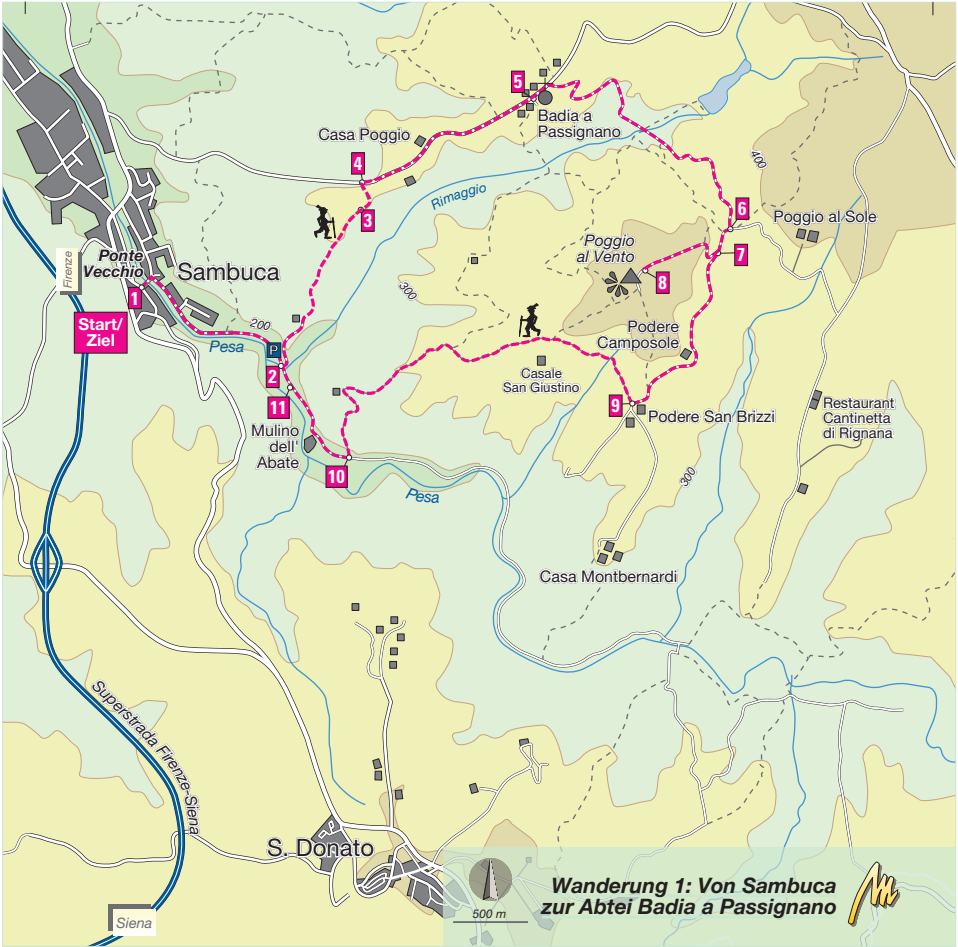

# Weinanbau

**Übersicht der Wanderungen**

Firenze  
Ponte Vecchio  
**Start/  
Ziel**

Sambuca

Mulino dell'Abate

S. Donato

Casa Poggio

Badia a Passignano