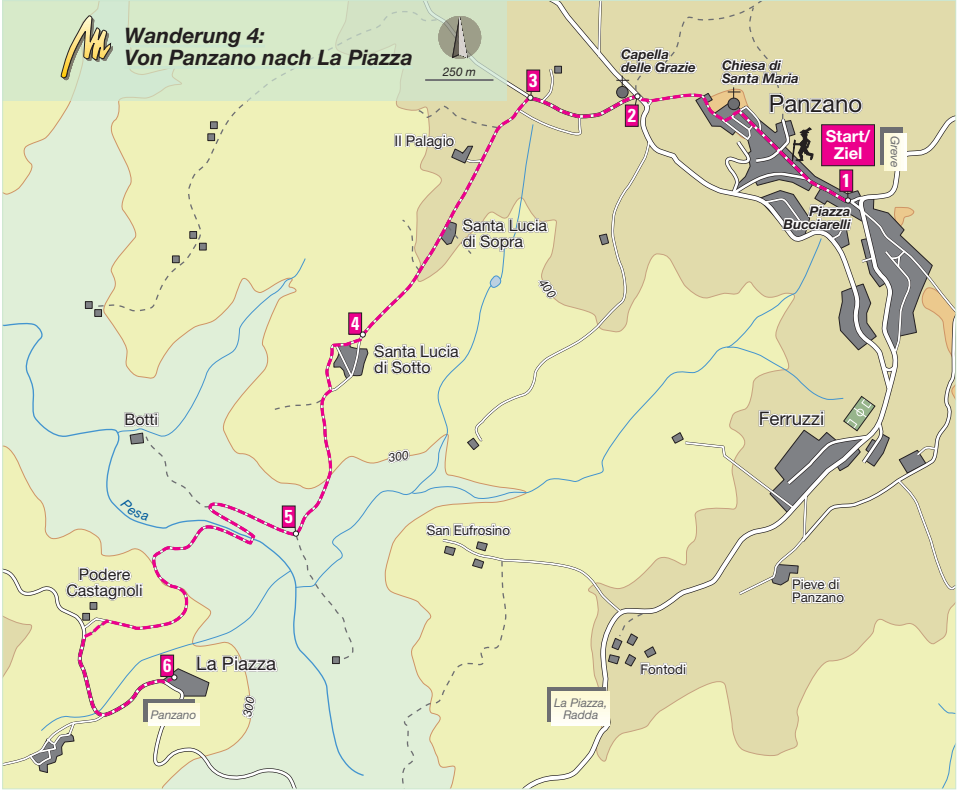

## Wanderung 4: Von Panzano nach La Piazza

250 m

Capella  
delle Grazie

Chiesa di  
Santa Maria

Panzano

Start/  
Ziel

Greve

Piazza  
Bucciarelli