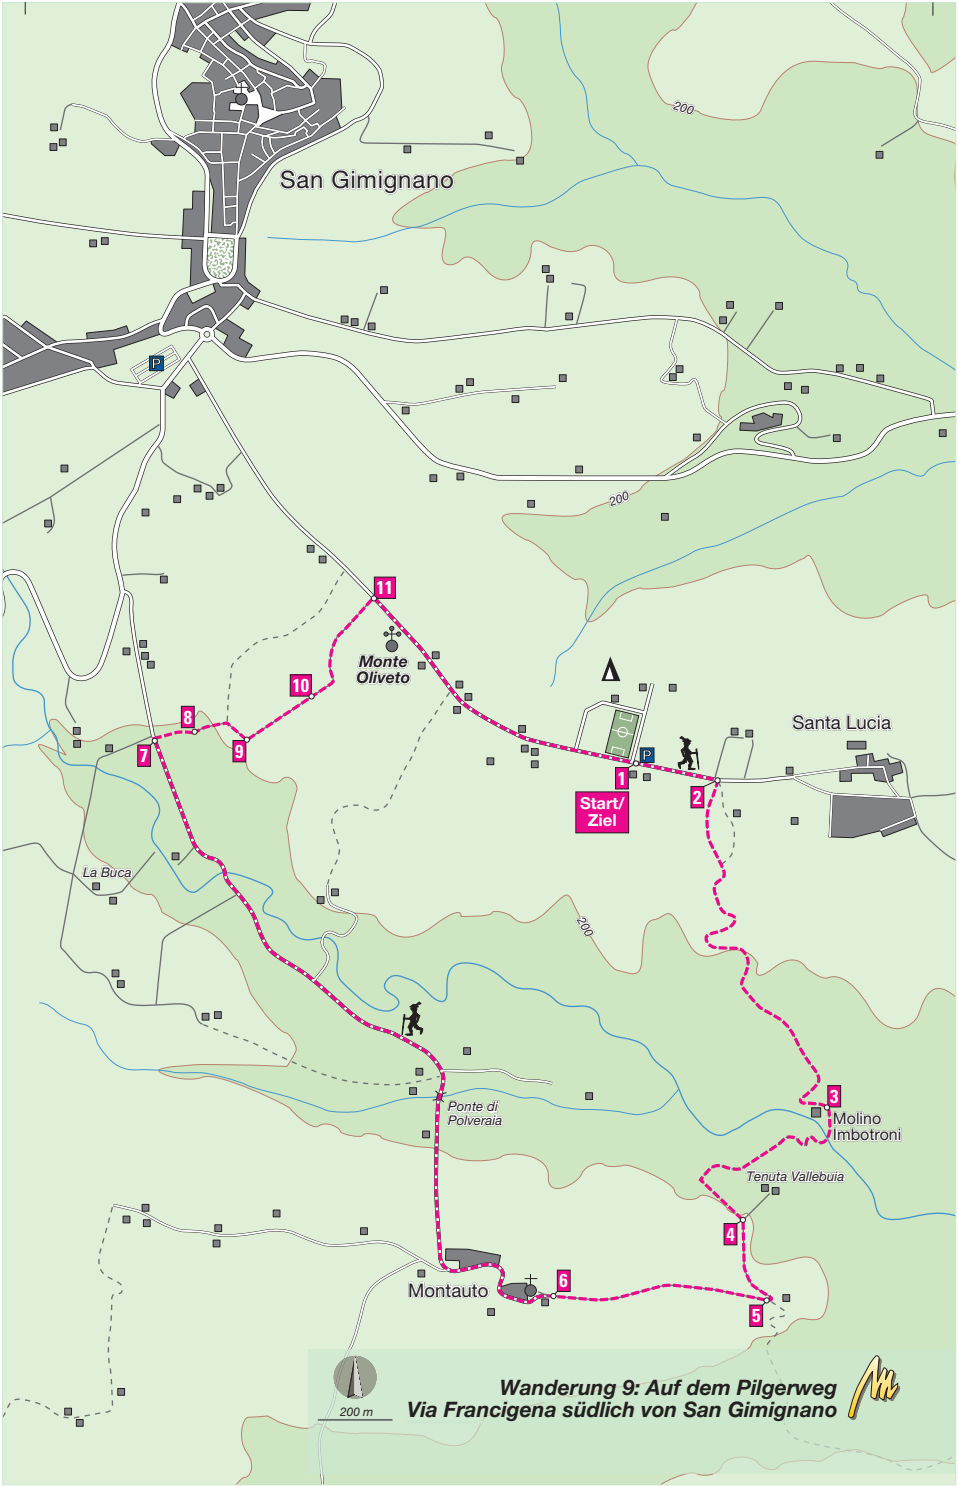

8

Molino del Lupo

3

4

Wiese

2

Casalino

Start/Ziel 1

San Sano

5

Casa Bottaccio

6

Borgo Carpineto

7

Weingut Dievole

320 m

**Wanderung 8: Von San Sano zu bekannten Weingütern des Chianti**

San Gimignano

Monte Oliveto

Santa Lucia

La Buca

Ponte di Polverara

Molino Imbotroni

Tenuta Vallebuia