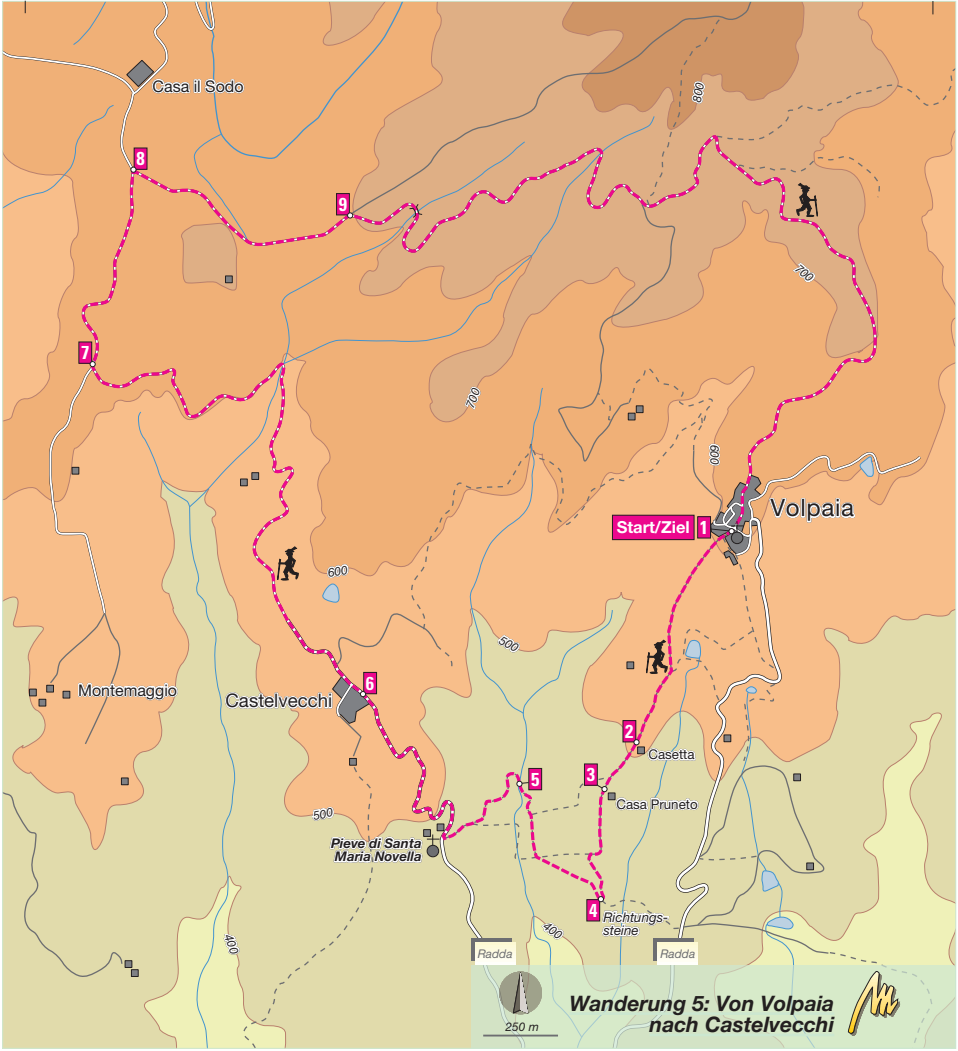

Casa il Sodo

8

9

7

Start/Ziel 1

Volpaia

Montemaggio

Castelvecchi

6

Pieve di Santa Maria Novella

2

Casetta

3

Casa Pruneto

5

4

Richtungssteine

Radda

Radda

Wanderung 5: Von Volpaia nach Castelvecchi