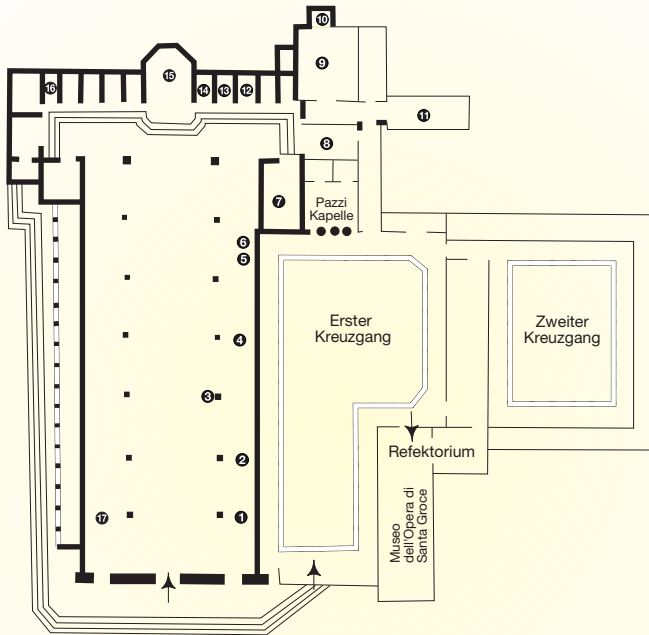

① Grabmal von Michelangelo	⑩ Rinuccini-Kapelle
② Dante-Gedenkstätte	⑪ Medici-Kapelle
③ Kanzel von Benedetto da Maiano	⑫ Giugni-Kapelle
④ Grabmal von Machiavelli	⑬ Peruzzi-Kapelle
⑤ Donatello's Verkündigung	⑭ Bardi-Kapelle
⑥ Grabmal von Rossini	⑮ Chor
⑦ Kastellani-Kapelle	⑯ Bardi-di-Vernio-Kapelle
⑧ Baroncelli-Kapelle	⑰ Grabmal von Galilei
⑨ Sakristei