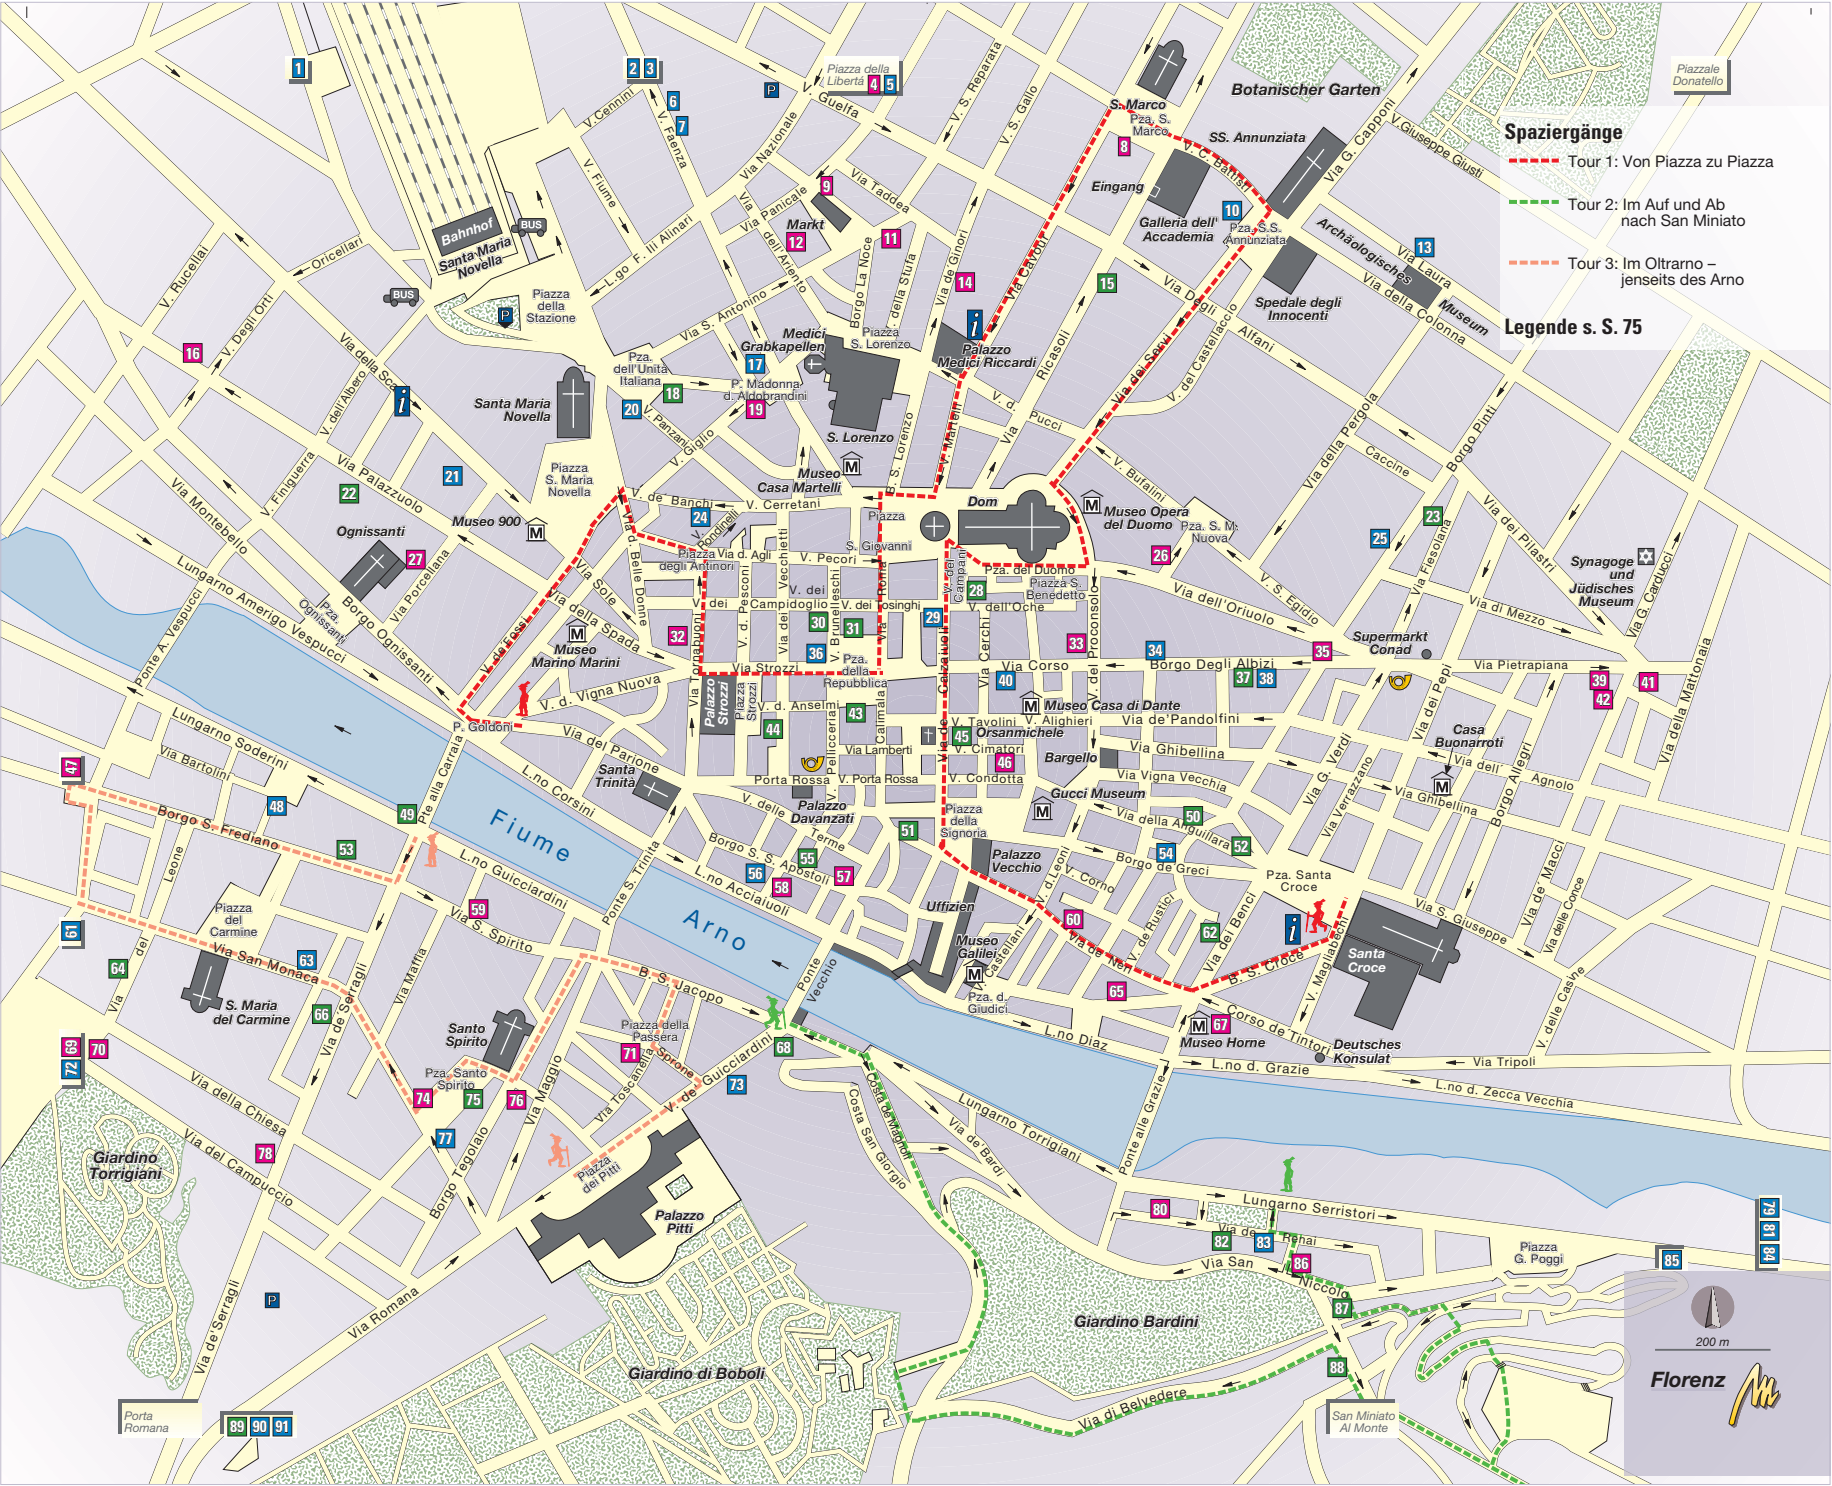

Spaziergänge

- - - Tour 1: Von Piazza zu Piazza
- - - Tour 2: Im Auf und Ab nach San Miniato
- - - Tour 3: Im Oltrarno – jenseits des Arno

Legende s. S. 75