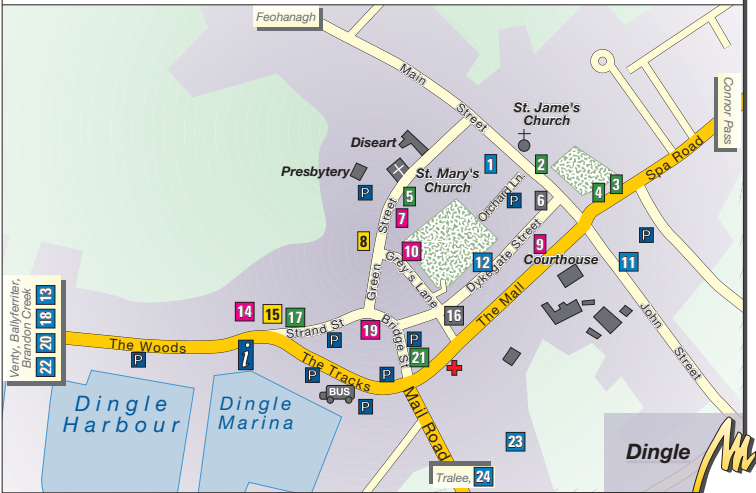

Einkaufen

- 5 Dingle Record Shop
- 7 Mulcahy's Weaver's Shop
- 8 Brian de Staic
- 15 Leac a' Ré

Sonstiges

- 6 Paddy Welsh (Fahrräder)
- 16 Cinema Phoenix

Übernachten

- 2 Absolute Hotel
- 4 Strand Hotel
- 13 B&B Avondoyle Country Home