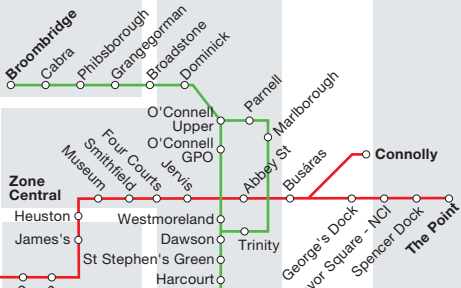

	Autobahn(-Anschlussstelle)		Kirche/Kloster		Hafen/Quelle
	Schnellstraße(-Anschlussstelle)		Schloss/Burg		Wald
	Fern-/Hauptstraße		Turm/Leuchtturm		Supermarkt
	Regionalstraße		Museum		Information
	sonstige Straße		Bushaltestelle		Parkplatz/-haus
	Asphaltstraße		Flughafen/ platz		Post
	Eisenbahn mit Bahnhof	Pearse St.	Bahnhof		Krankenhaus
	Fährverbindung		Campingplatz		Tankstelle
	Wanderweg		Strand		Aussichtspunkt
	Staatsgrenze		Anlegestelle		Ruine/Hügelgrab
	Verwaltungsgrenze		Sendemast		Torbogen
	Strand/Nationalpark		Berggipfel	Sligo	sehenswerter Ort
	Gewässer/Grünanlage		Höhle	A19 115 931 s410d	Straßennummer

Dublin Harbour

Dublin Bay

Dalkey Island

Dublin Übersicht

1 km

Zone Green 1

Zone Red 1

Zone Red 3

Zone Central

Zone Red 4

Zone Green 2

Zone Red 2

Zone Green 4

Zone Green 5

Green

Dublin: LUAS