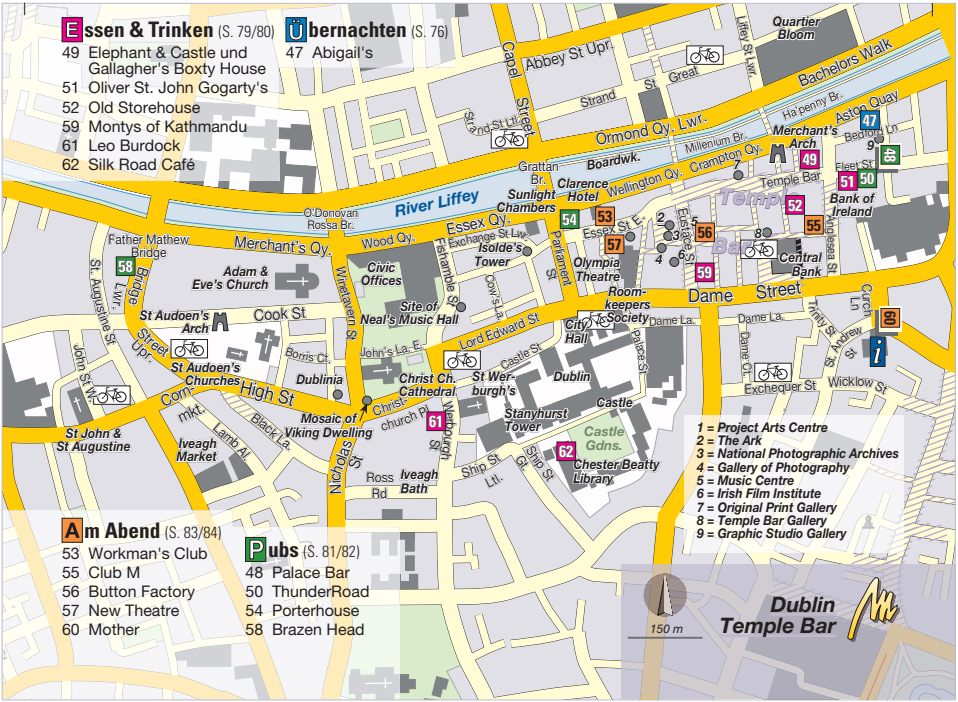

**Am Abend** (S. 84)

- 19 International Bar
- 24 Pygmalion
- 28 Bewley's Café Theatre
- 34 Gaiety Theatre

**Einkaufen** (S. 78)

- 23 Kilkenny

**Essen & Trinken** (S. 79/80)

- 49 Elephant & Castle und Gallagher's Boxty House
- 51 Oliver St. John Gogarty's
- 52 Old Storehouse
- 59 Montys of Kathmandu
- 61 Leo Burdock
- 62 Silk Road Café

**Übernachten** (S. 76)

- 47 Abigail's

**Am Abend** (S. 83/84)

- 53 Workman's Club
- 55 Club M
- 56 Button Factory
- 57 New Theatre
- 60 Mother

**Pubs** (S. 81/82)

- 48 Palace Bar
- 50 ThunderRoad
- 54 Porterhouse
- 58 Brazen Head