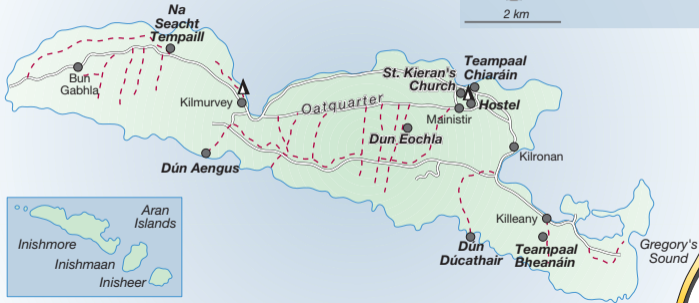

2 km

Inishmore