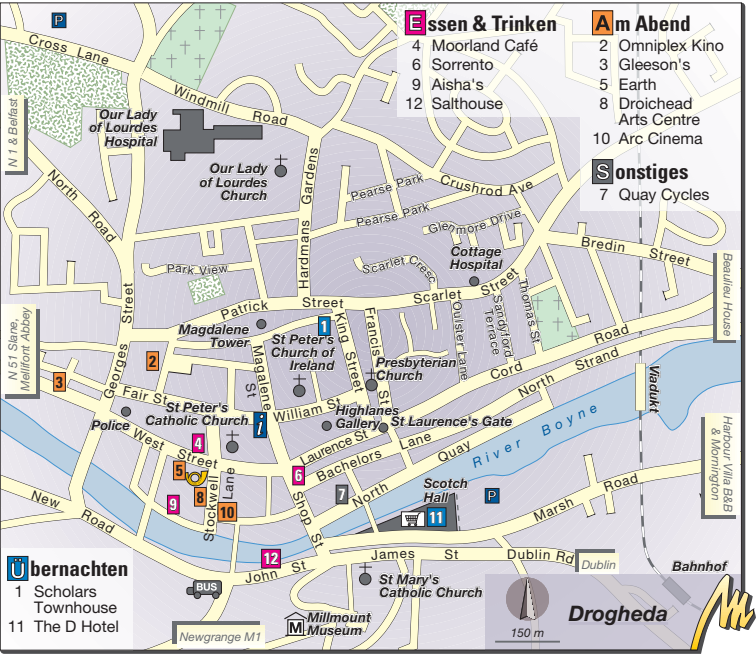

## Essen & Trinken

- 1 King Sitric
- 2 O'Connells
- 3 Il Panorama Cafe
- 4 Beshoff Bros
- 5 The House

300 m

Howth

M3 Exit 7  
(2,5 km)

Gräinnes Fort

„Bankettsaal“

Visitor  
Centre

Fort der Synoden

St.  
Patrick's  
Church

Grab der Geiseln

Lia Fáil

Cormacs  
Haus

Forradh

Fort  
der Könige

König  
Laoghaires  
Fort