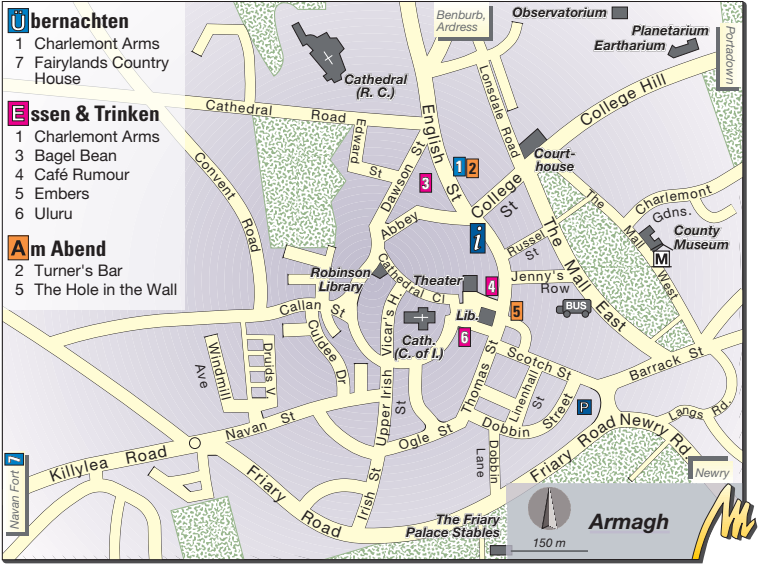

# Höhen- schichtung

- Übernachten**
- 1 Charlemont Arms
  - 7 Fairylands Country House

- Essen & Trinken**
- 1 Charlemont Arms
  - 3 Bagel Bean
  - 4 Café Rumour
  - 5 Embers
  - 6 Uluru

- Am Abend**
- 2 Turner's Bar
  - 5 The Hole in the Wall