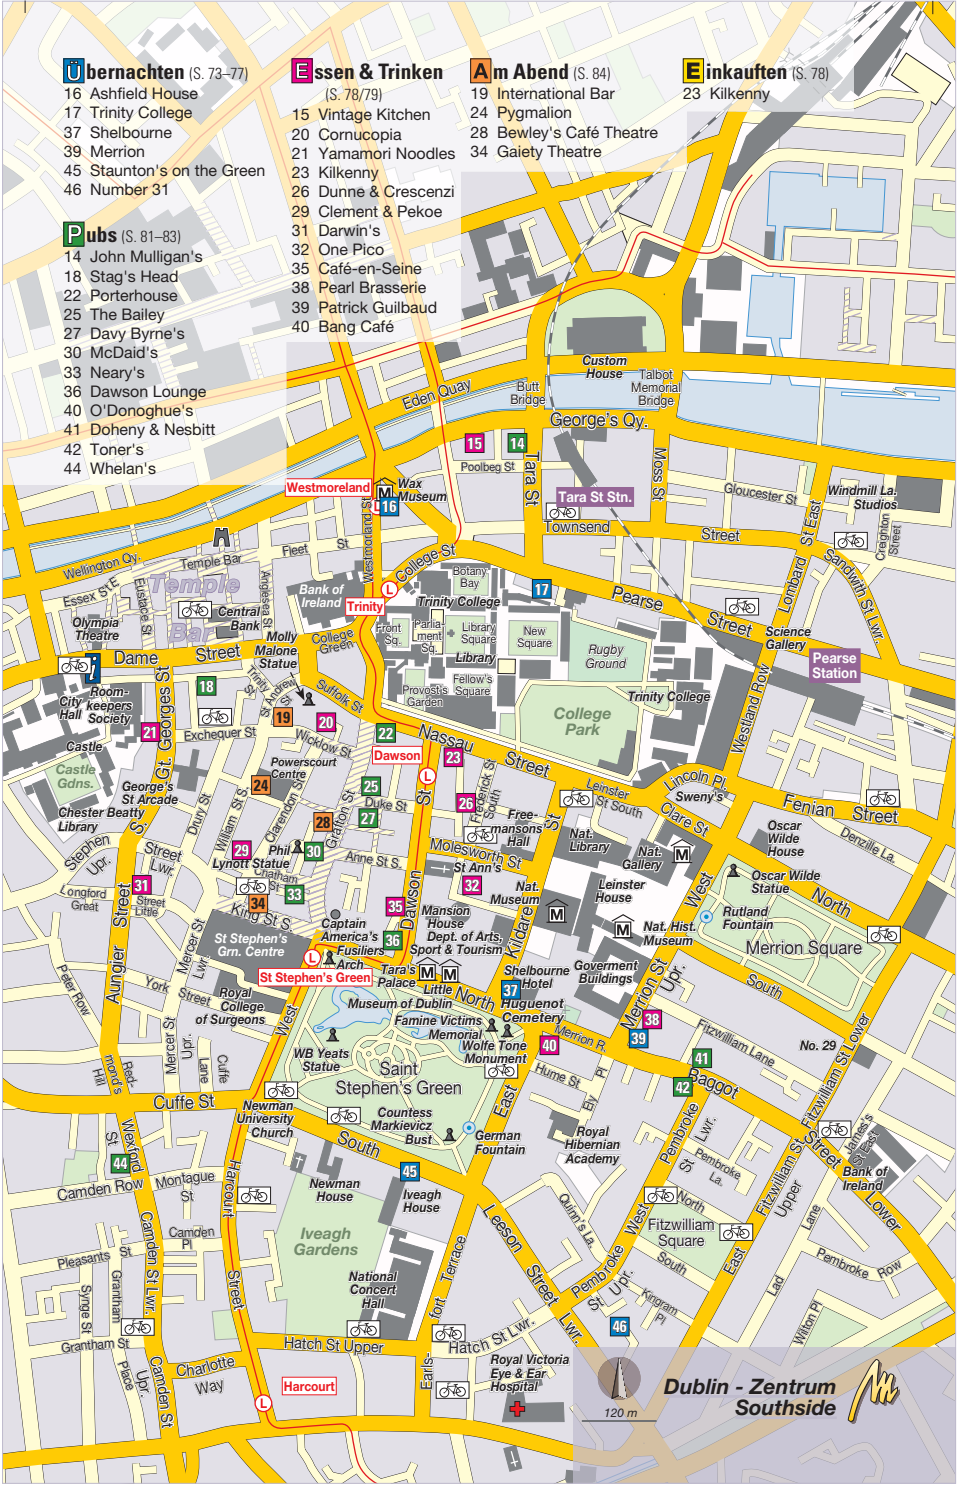

**Am Abend** (S. 84)

- 19 International Bar
- 24 Pygmalion
- 28 Bewley's Café Theatre
- 34 Gaiety Theatre

**Einkaufen** (S. 78)

- 23 Kilkenny

**Essen & Trinken** (S. 79/80)

- 49 Elephant & Castle und Gallagher's Boxty House
- 51 Oliver St. John Gogarty's
- 52 Old Storehouse
- 59 Montys of Kathmandu
- 61 Leo Burdock
- 62 Silk Road Café