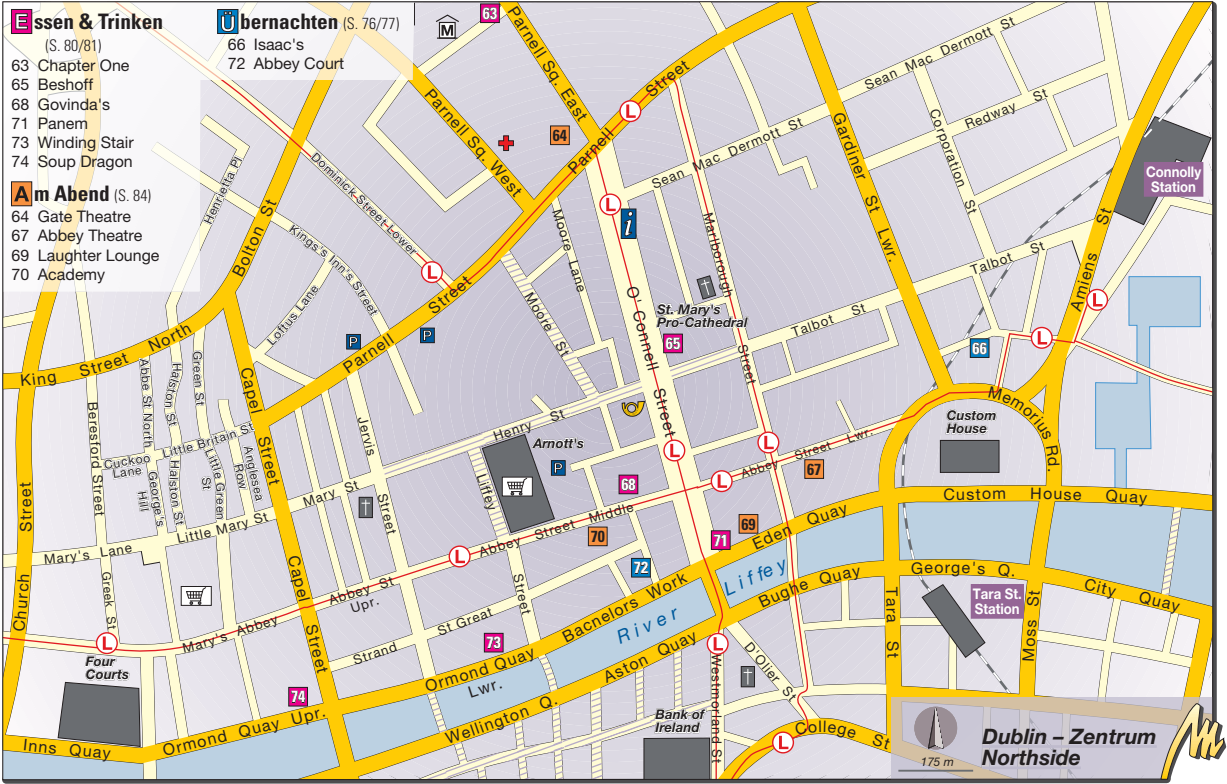

150 m

**Dublin**  
**Temple Bar**

**Essen & Trinken**

- (S. 80/81)
- 63 Chapter One
- 65 Beshoff
- 68 Govinda's
- 71 Panem
- 73 Winding Stair
- 74 Soup Dragon

**Am Abend** (S. 84)

- 64 Gate Theatre
- 67 Abbey Theatre
- 69 Laughter Lounge
- 70 Academy

**Übernachten** (S. 76/77)

- 66 Isaac's
- 72 Abbey Court

Irish Sea

Douglas (Isle of Man)  
Highland, Liverpool

DUBLIN

Der Osten

10 km