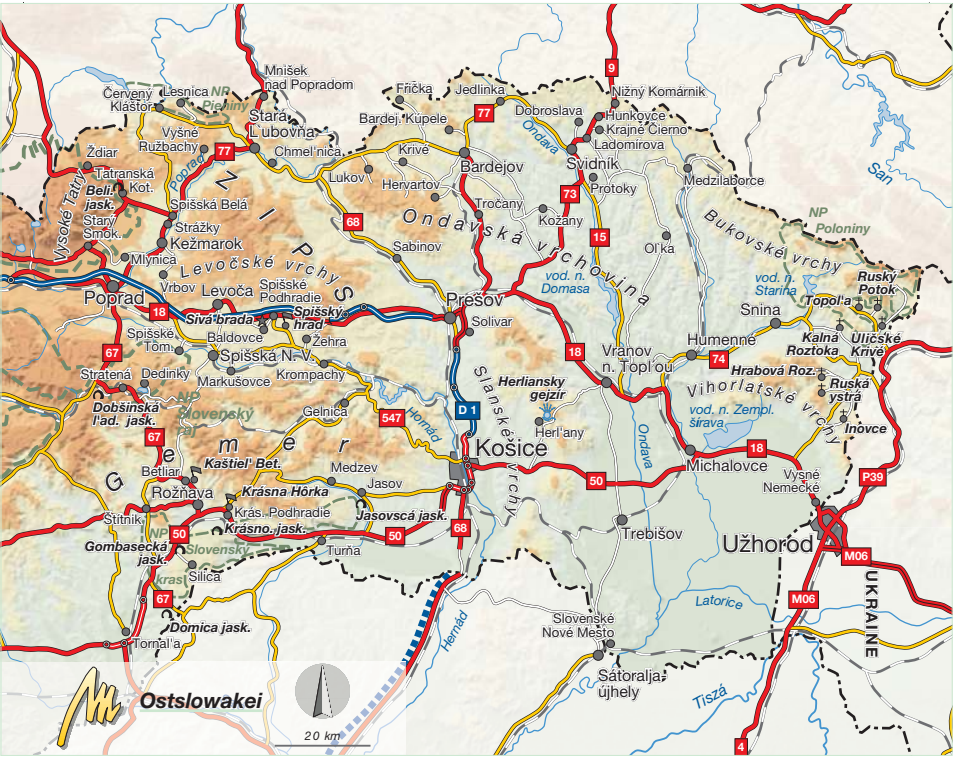

1 km

Wanderung 8

Ostslowakei

20 km

UKRAINE

POLEN

Popradské
(Start W12, W 13)

Ehem, Hütte
Vážecká
BUS