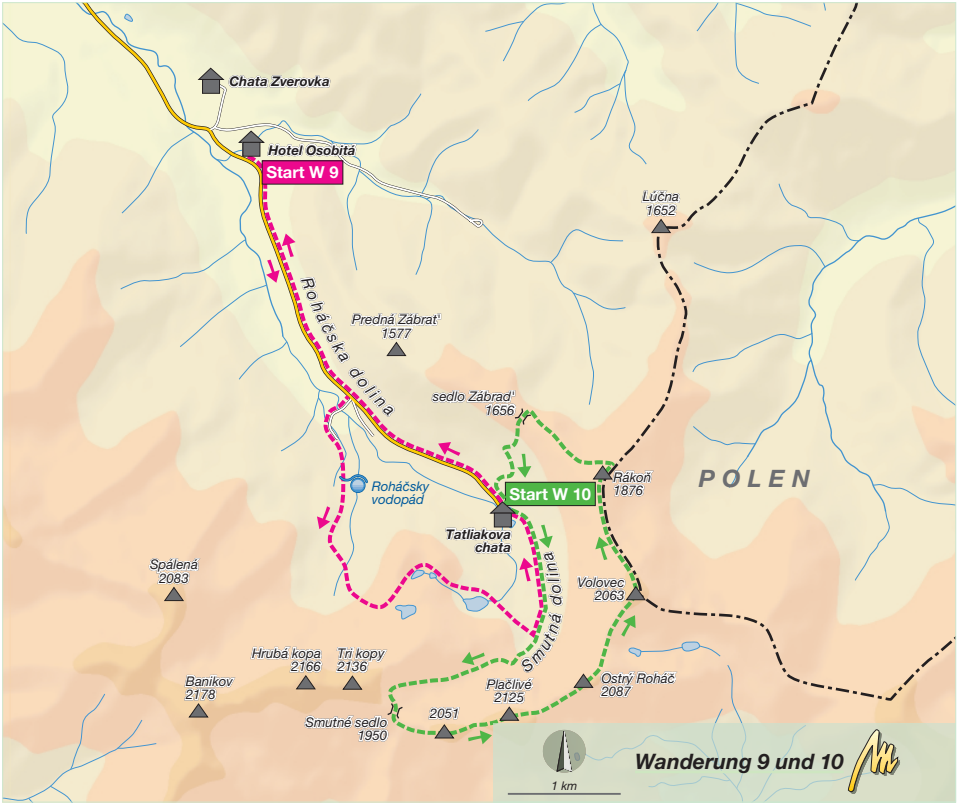

1 km

Wanderung 8

Ostslowakei

20 km

UKRAINE

POLEN

Popradské
(Start W12, W 13)

Ehem, Hütte
Vážecká
BUS