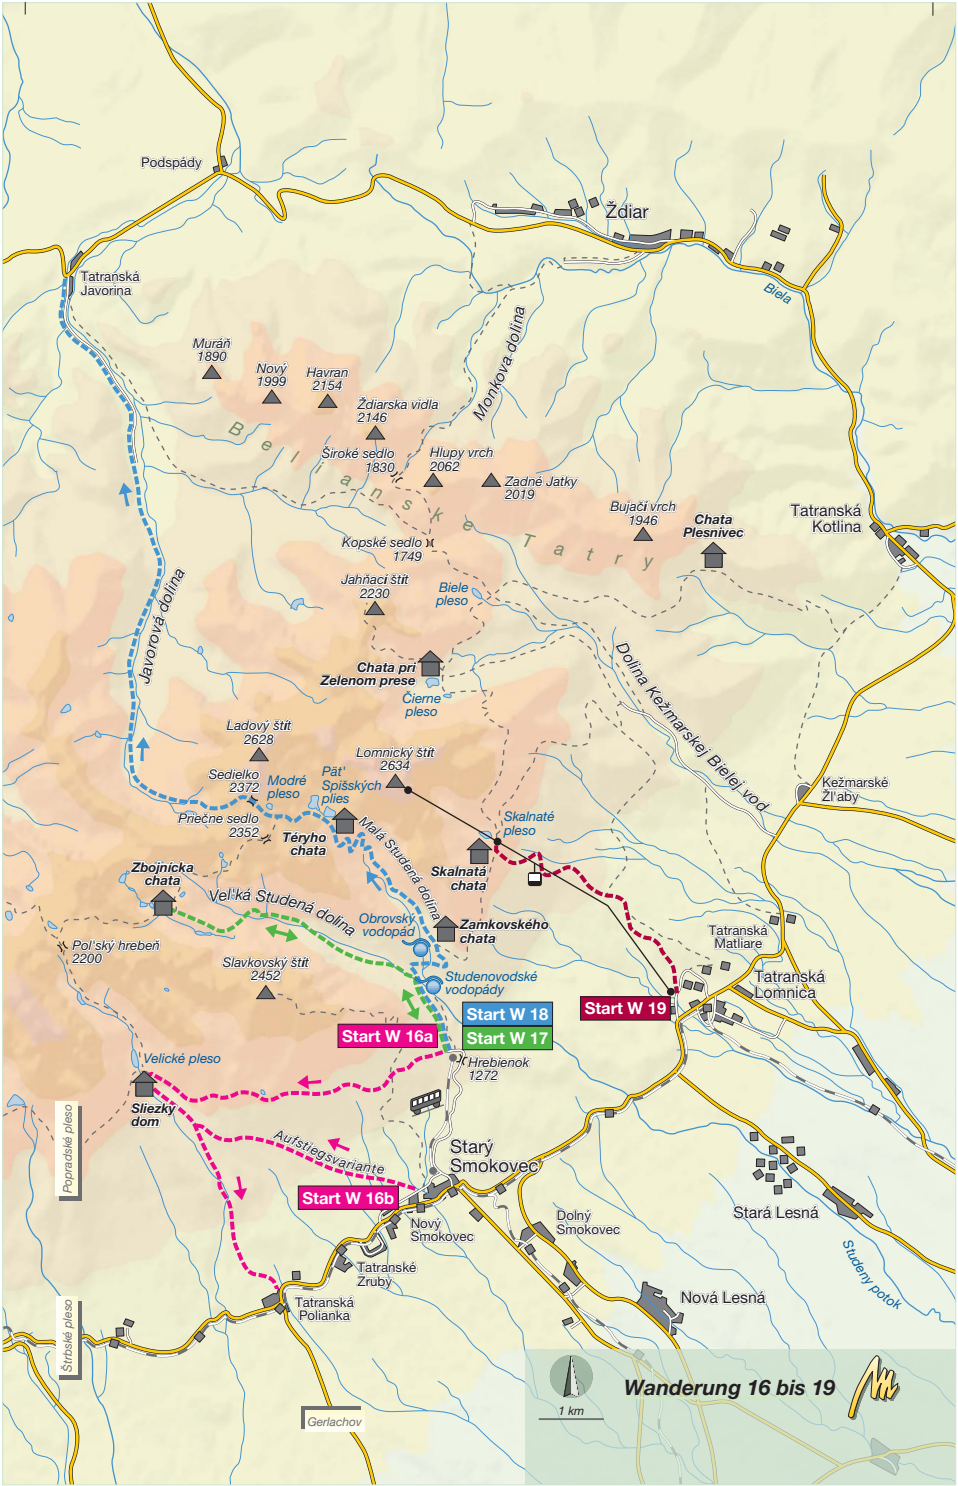

Chata
Popradské
pleso

Popradské
pleso

Symbolický
cintorín

Start W 15

Popradské pleso

Slezský dom

Starý Smokovec

Podspády