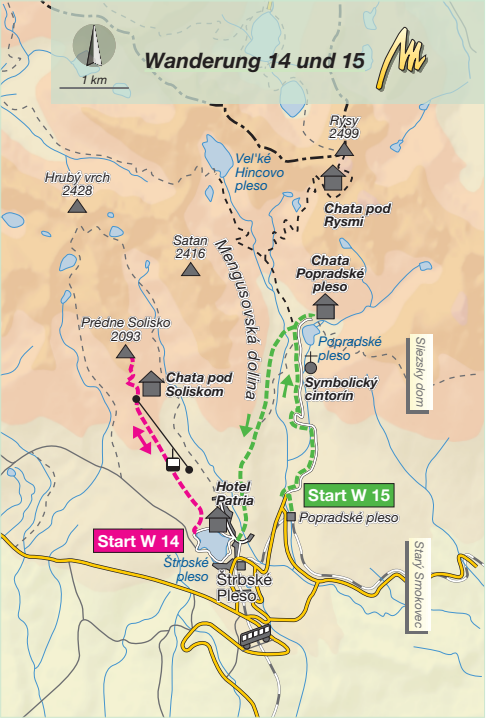

Chata
Popradské
pleso

Popradské
pleso

Symbolický
cintorín

Start W 15

Popradské pleso

Slezský dom

Starý Smokovec

Podspády