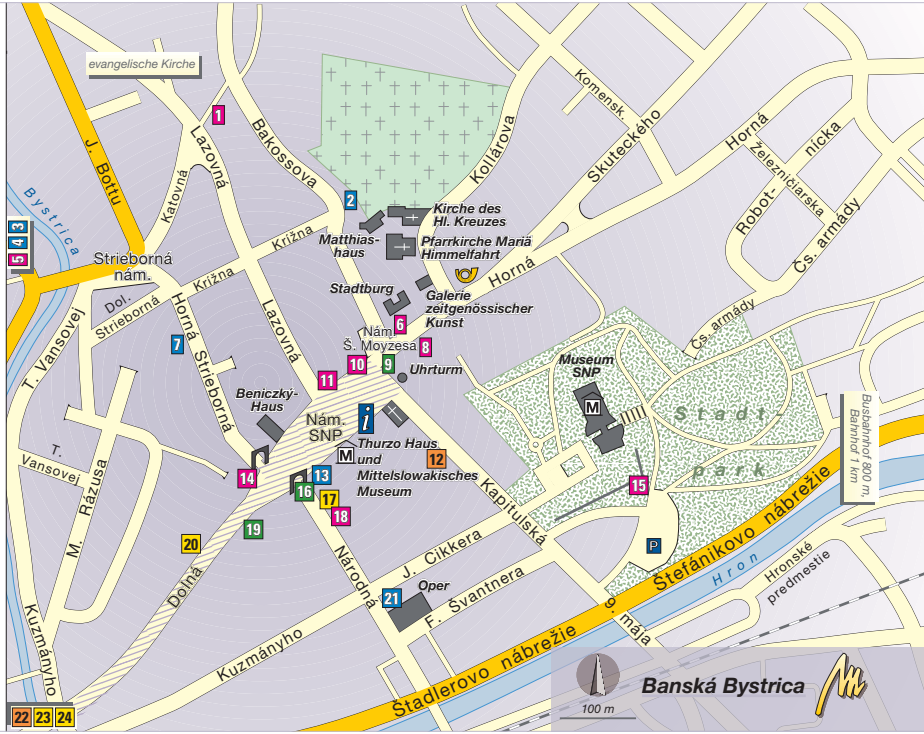

Cafés

- 9 Café Zmrzlina pod Vežou
- 16 Schokocafe Delikateso
- 19 Café Walter

Übernachten

- 2 Pension und Hotel Kúria
- 3 Touristenherberge Milvar
- 4 Hotel Šachtička
- 7 Slos Apartments
- 13 Hotel Arcade
- 21 Business Hotel Narodný dom

Nachtleben

- 12 Kapitol Pub
- 22 Disco Ministry of fun

Essen & Trinken

- 1 Bistro Dukát Le Gout
- 2 Restaurant Kúria
- 5 Koliba U sv. Krištofa
- 6 Bystrická klubovňa
- 8 Restaurant Steak House
- 10 Restaurant Olivo
- 11 Pilsner Urquell Restaurant
- 14 Restaurant Červený rak
- 15 Restaurant Bašta
- 18 Pizzeria Evijo

Einkaufen

- 17 Folk Art Shop
- 20 Úl'uv
- 23 Europa Shopping Center
- 24 Tesco Supermarkt