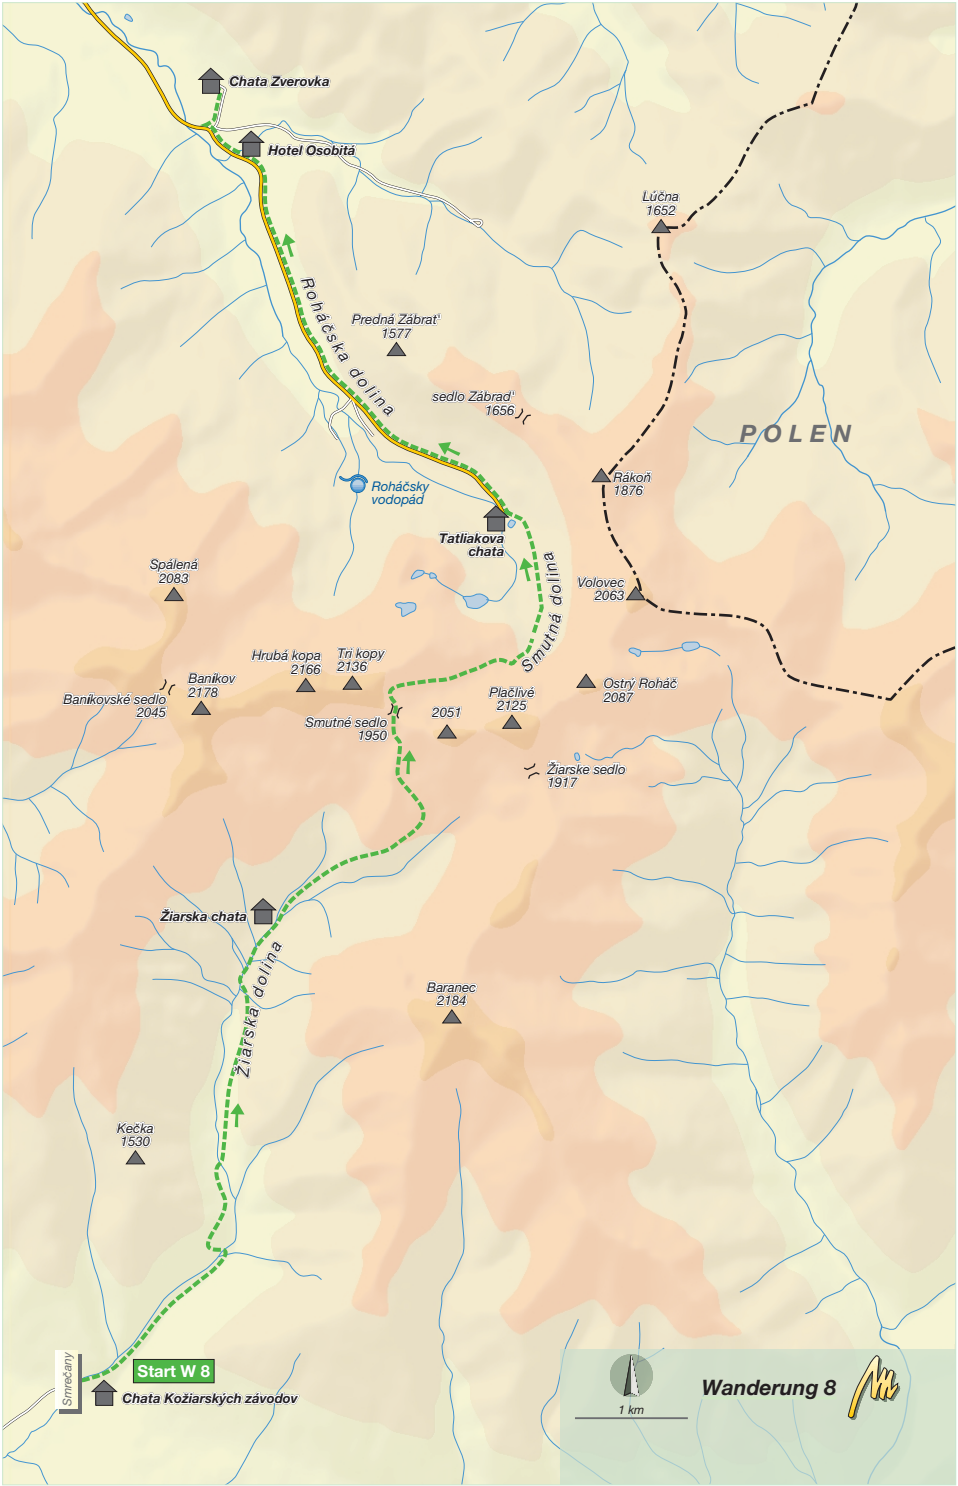

Kabinenbahn

Chopok
2024

Krupová

Demänovské sedlo
1875

Ďumbier
2043

1 km

Wanderung 7

Chata Zverovka

Hotel Osobitá

Predná Zábrat'
1577

sedlo Zábrad'
1656

Lúčna
1652

POLEN

Roháčsky vodopád

Tatiakova chata

Rákoň
1876