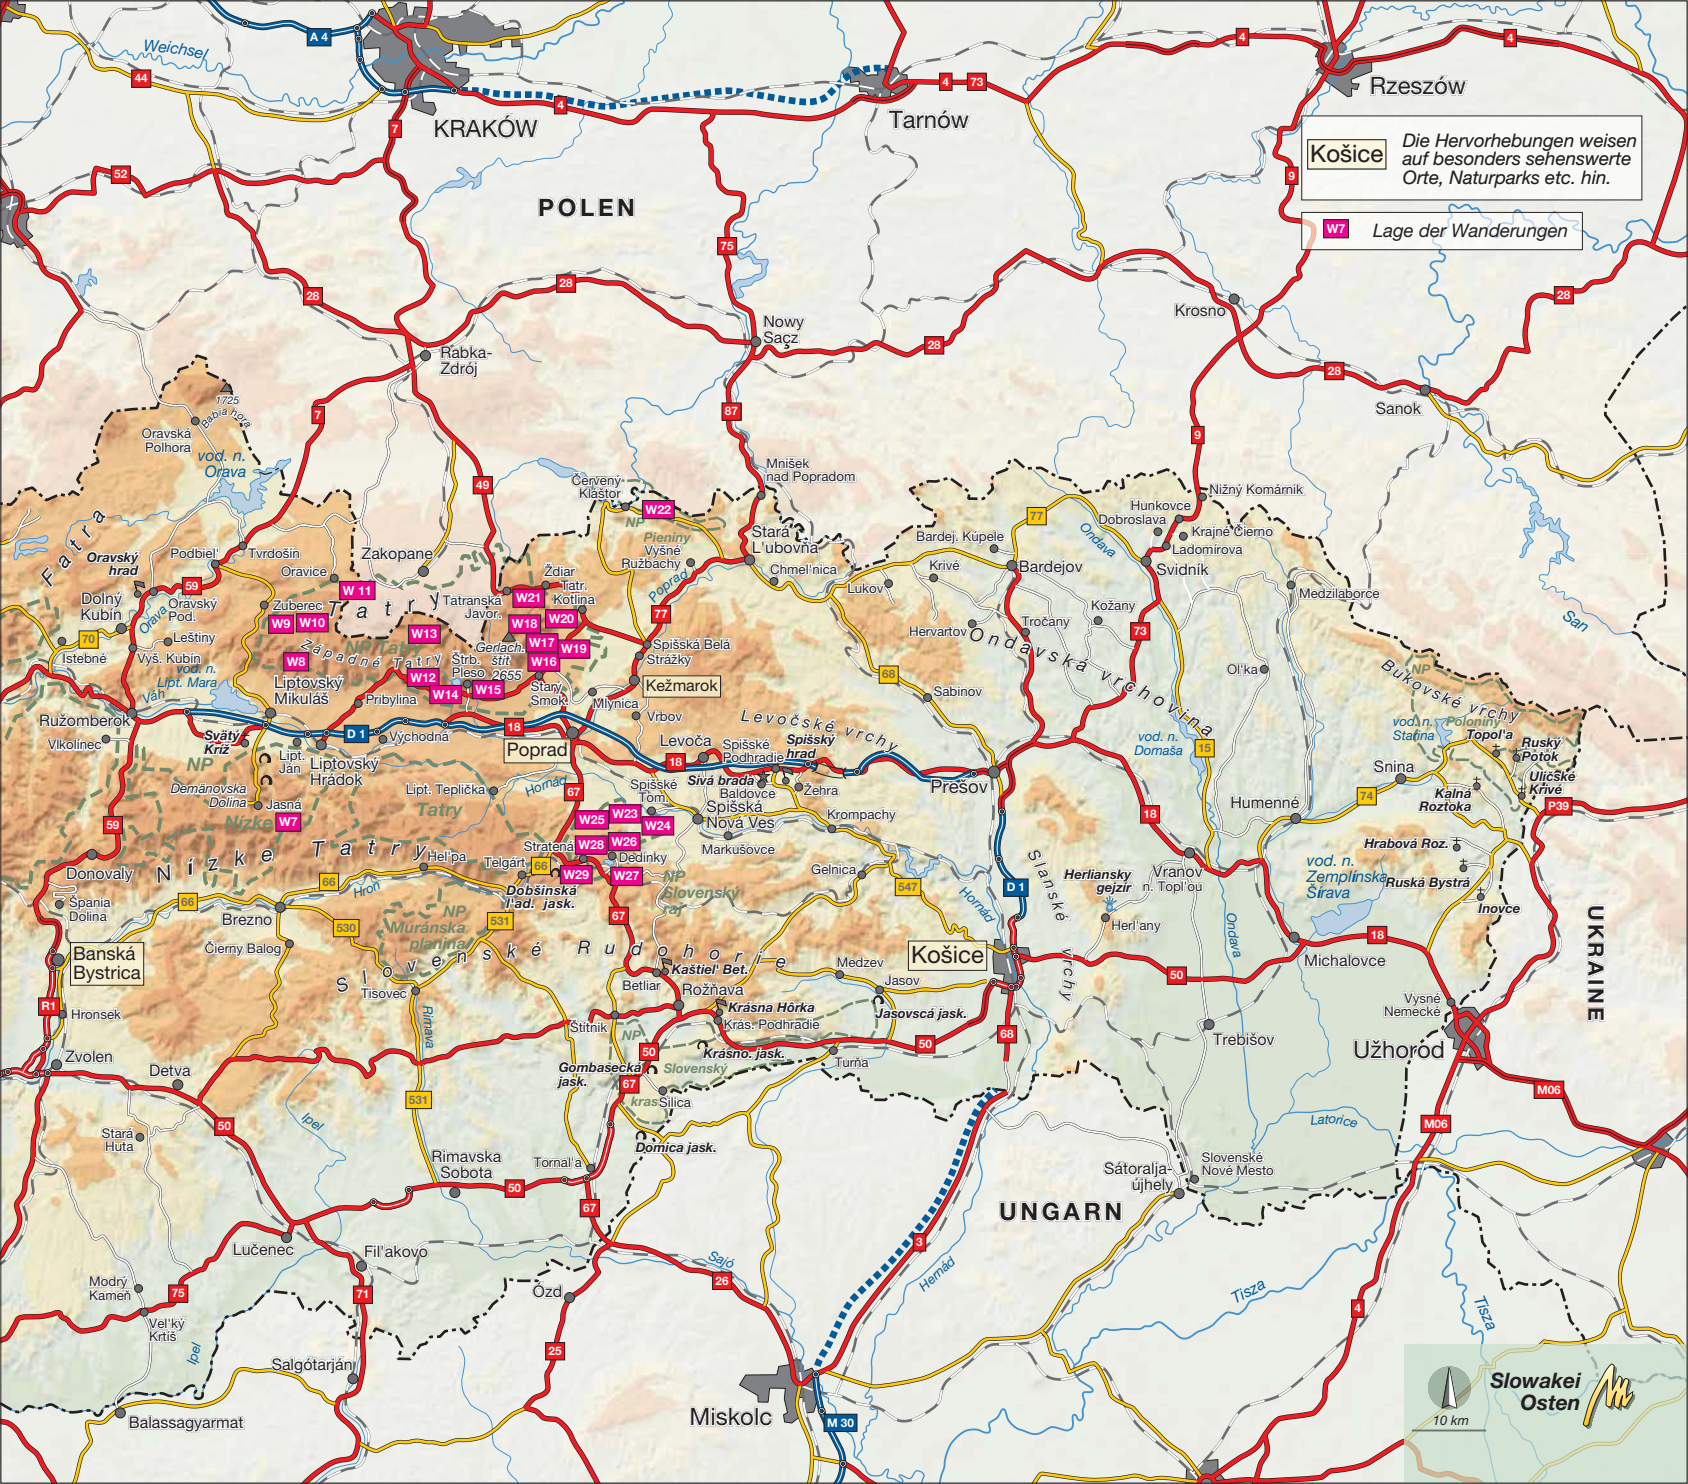

Zeichenerklärung für die Karten und Pläne

 Autobahn	 Fußgängerzone	 Kirche	 Post
 Bundesstraße	 Berggipfel	 Kloster	 Supermarkt
 Hauptstraße	 Aussichtspunkt	 Synagoge	 Geldautomat
 Landstraße	 Höhle	 Ruine	 Parkplatz
 Piste	 Schloss/Burg	 Tor	 Taxistandplatz
 Wanderung	 Hütte	 Sehenswürdigkeit	 Bushaltestelle
 Bahnlinie	 Campingplatz	 Museum	 Flughafen
 Nationalpark	 Quelle	 Information	 Krankenhaus

Košice Die Hervorhebungen weisen auf besonders sehenswerte Orte, Naturparks etc. hin.

W7 Lage der Wanderungen

Košice Die Hervorhebungen weisen auf besonders sehenswerte Orte, Naturparks etc. hin.

W7 Lage der Wanderungen

Übernachten

- 1 Hotel Antares
- 2 Hotel West
- 3 Hotel Galéria
- 4 Hotel Matyšák
- 6 Hotel Loft
- 7 Hotel Holiday Inn
- 8 Film Hotel
- 11 Hostel Blues
- 18 Hotel Arcadia
- 20 Hotel Danubia Gate
- 23 Art Hostel Taurus
- 35 Hotel Aplend City
- 44 Hotel Avance
- 47 Hotel Park Inn Danube
- 48 Botel Marina