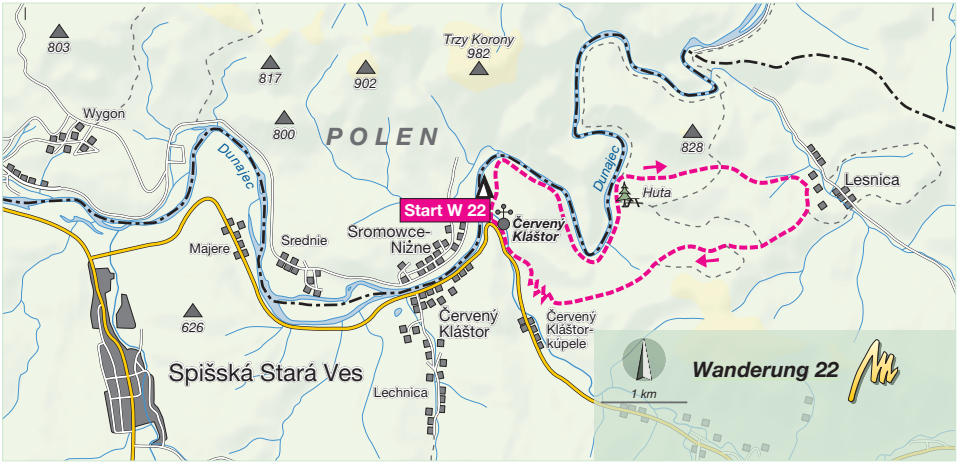

803

817

902

Trzy Korony
982

800

POLEN

828

Wygon

Dunajec

Dunajec

Huta

Lesnica

Start W 22

Červený
Kláštor

Majere

Srednie

Sromowce-
Nižne

Červený
Kláštor

Červený
Kláštor-
kúpele

Spišská Stará Ves

Lechnica

1 km

Wanderung 22