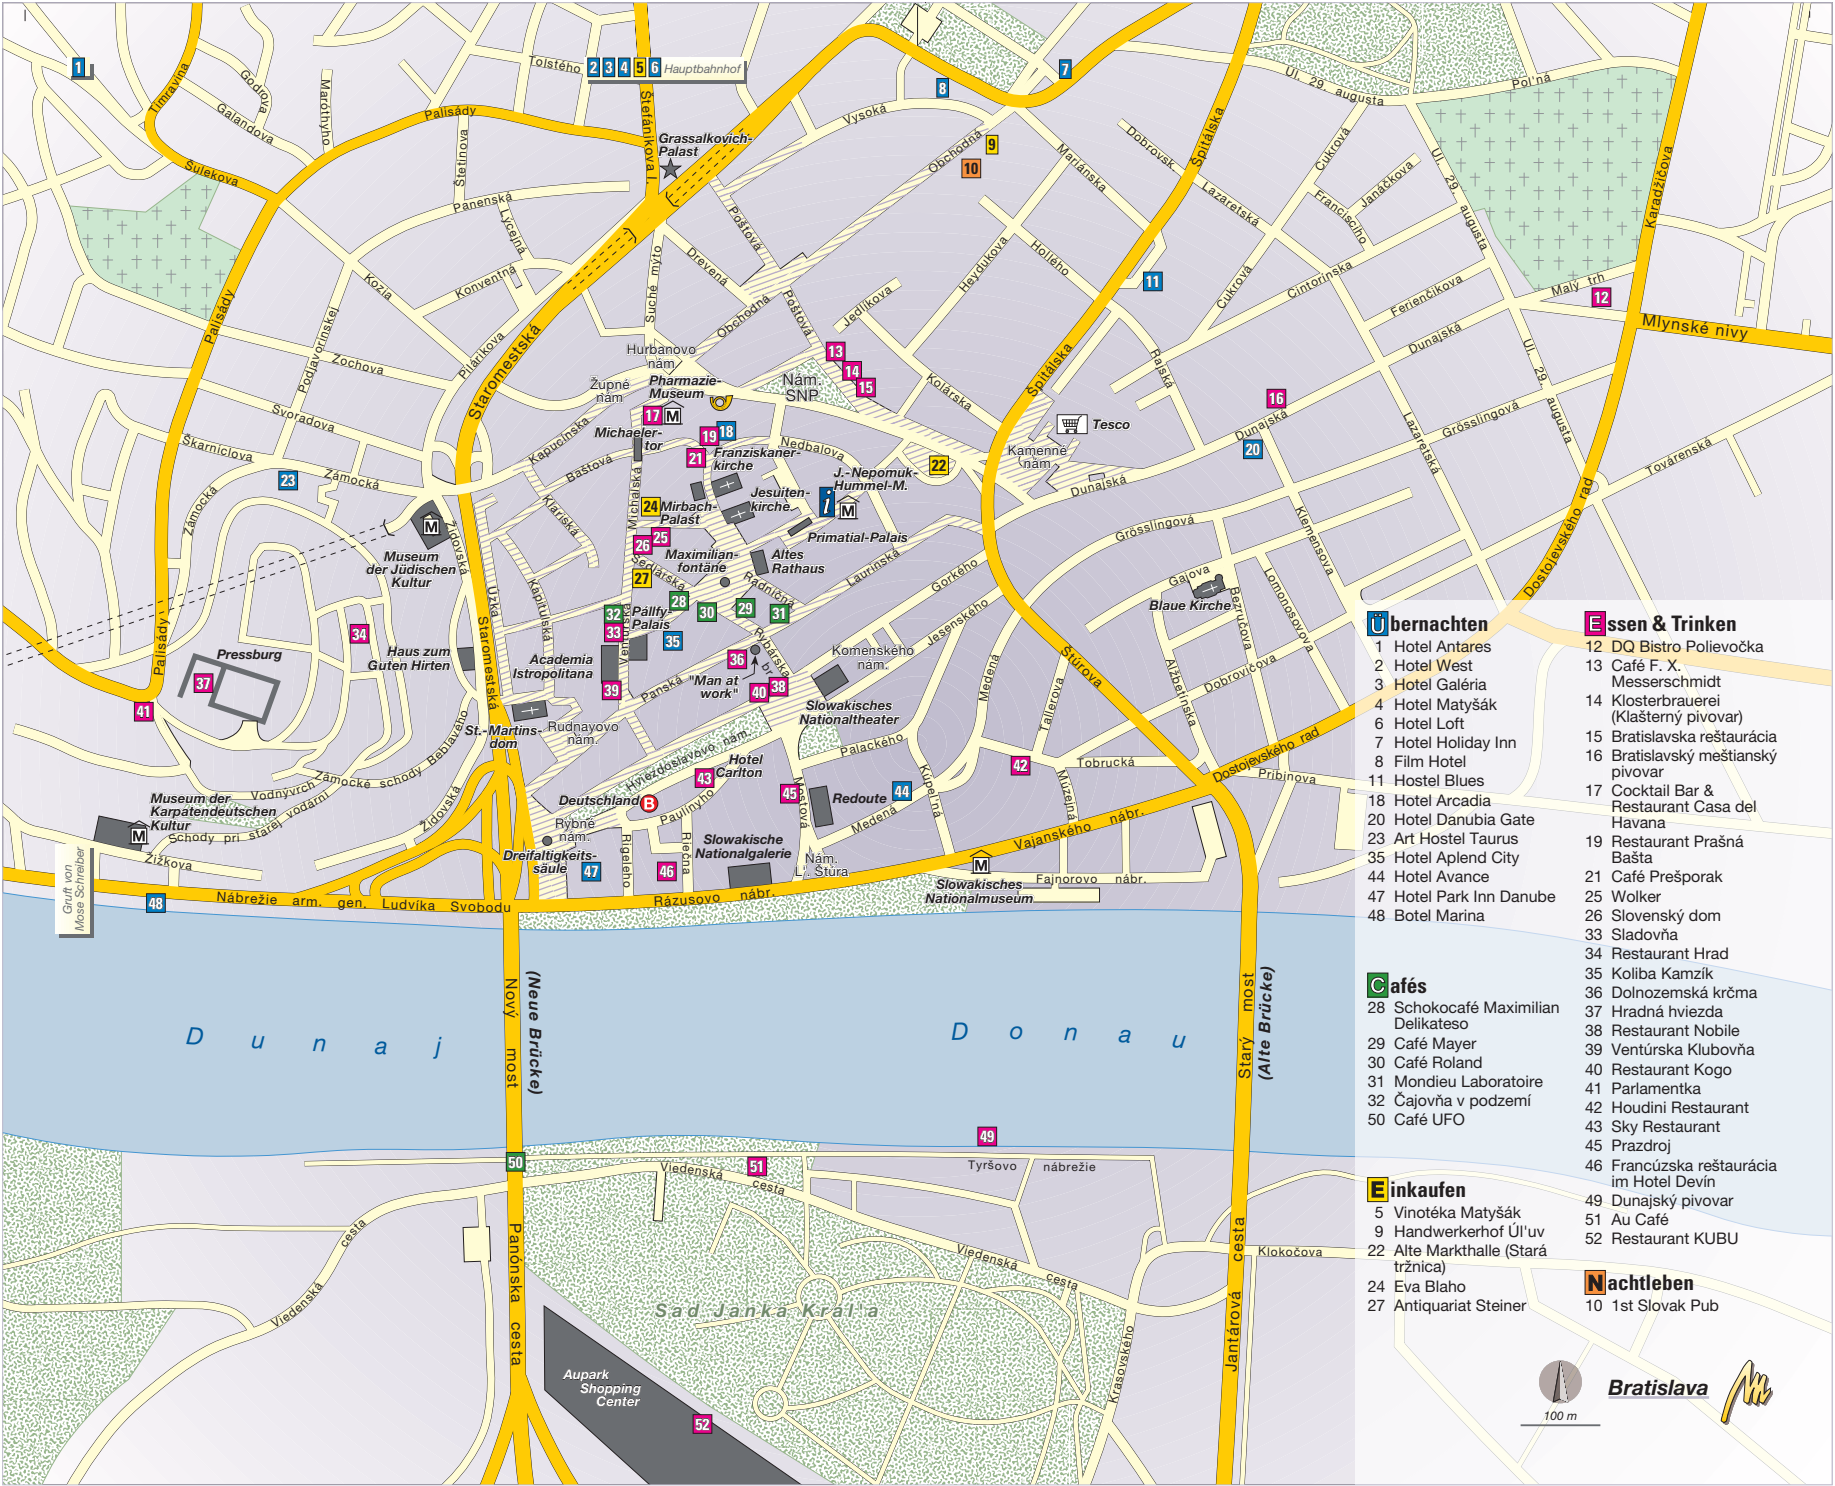

Zeichenerklärung für die Karten und Pläne

 Autobahn	 Fußgängerzone	 Kirche	 Post
 Bundesstraße	 Berggipfel	 Kloster	 Supermarkt
 Hauptstraße	 Aussichtspunkt	 Synagoge	 Geldautomat
 Landstraße	 Höhle	 Ruine	 Parkplatz
 Piste	 Schloss/Burg	 Tor	 Taxistandplatz
 Wanderung	 Hütte	 Sehenswürdigkeit	 Bushaltestelle
 Bahnlinie	 Campingplatz	 Museum	 Flughafen
 Nationalpark	 Quelle	 Information	 Krankenhaus

Košice Die Hervorhebungen weisen auf besonders sehenswerte Orte, Naturparks etc. hin.

W7 Lage der Wanderungen

Košice Die Hervorhebungen weisen auf besonders sehenswerte Orte, Naturparks etc. hin.

W7 Lage der Wanderungen

Übernachten

- 1 Hotel Antares
- 2 Hotel West
- 3 Hotel Galéria
- 4 Hotel Matyšák
- 6 Hotel Loft
- 7 Hotel Holiday Inn
- 8 Film Hotel
- 11 Hostel Blues
- 18 Hotel Arcadia
- 20 Hotel Danubia Gate
- 23 Art Hostel Taurus
- 35 Hotel Aplend City
- 44 Hotel Avance
- 47 Hotel Park Inn Danube
- 48 Botel Marina