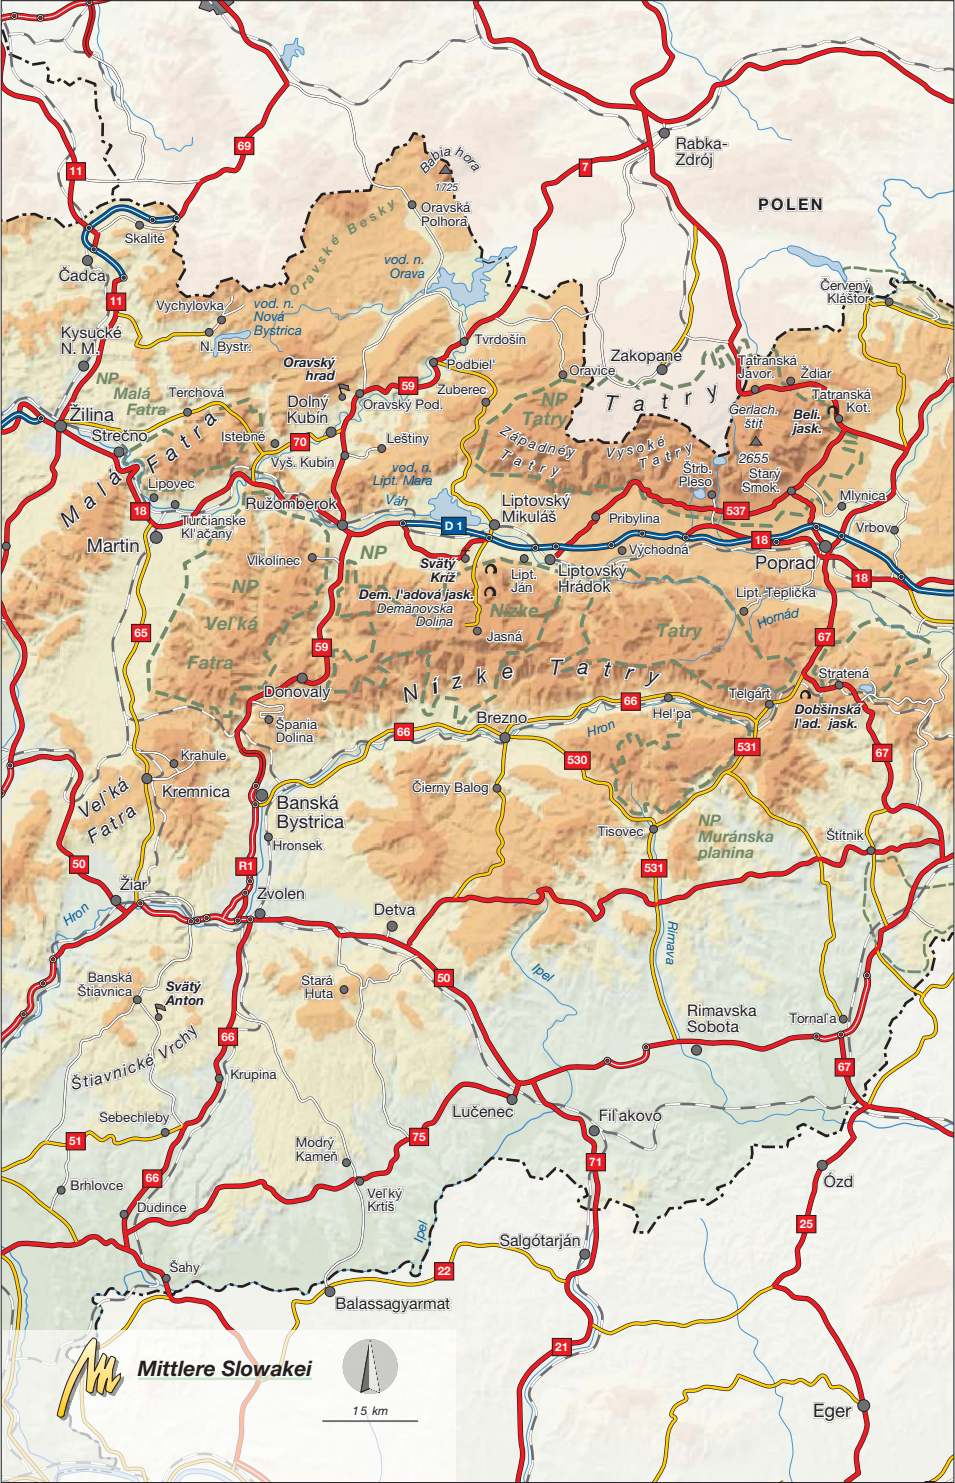

POLEN

 **Mittlere Slowakei**

15 km

Eger

Wanderung 3 und 4

1 km

Cafés

- 9 Café Zmrzlina pod Vežou
- 16 Schokocafe Delikateso
- 19 Café Walter